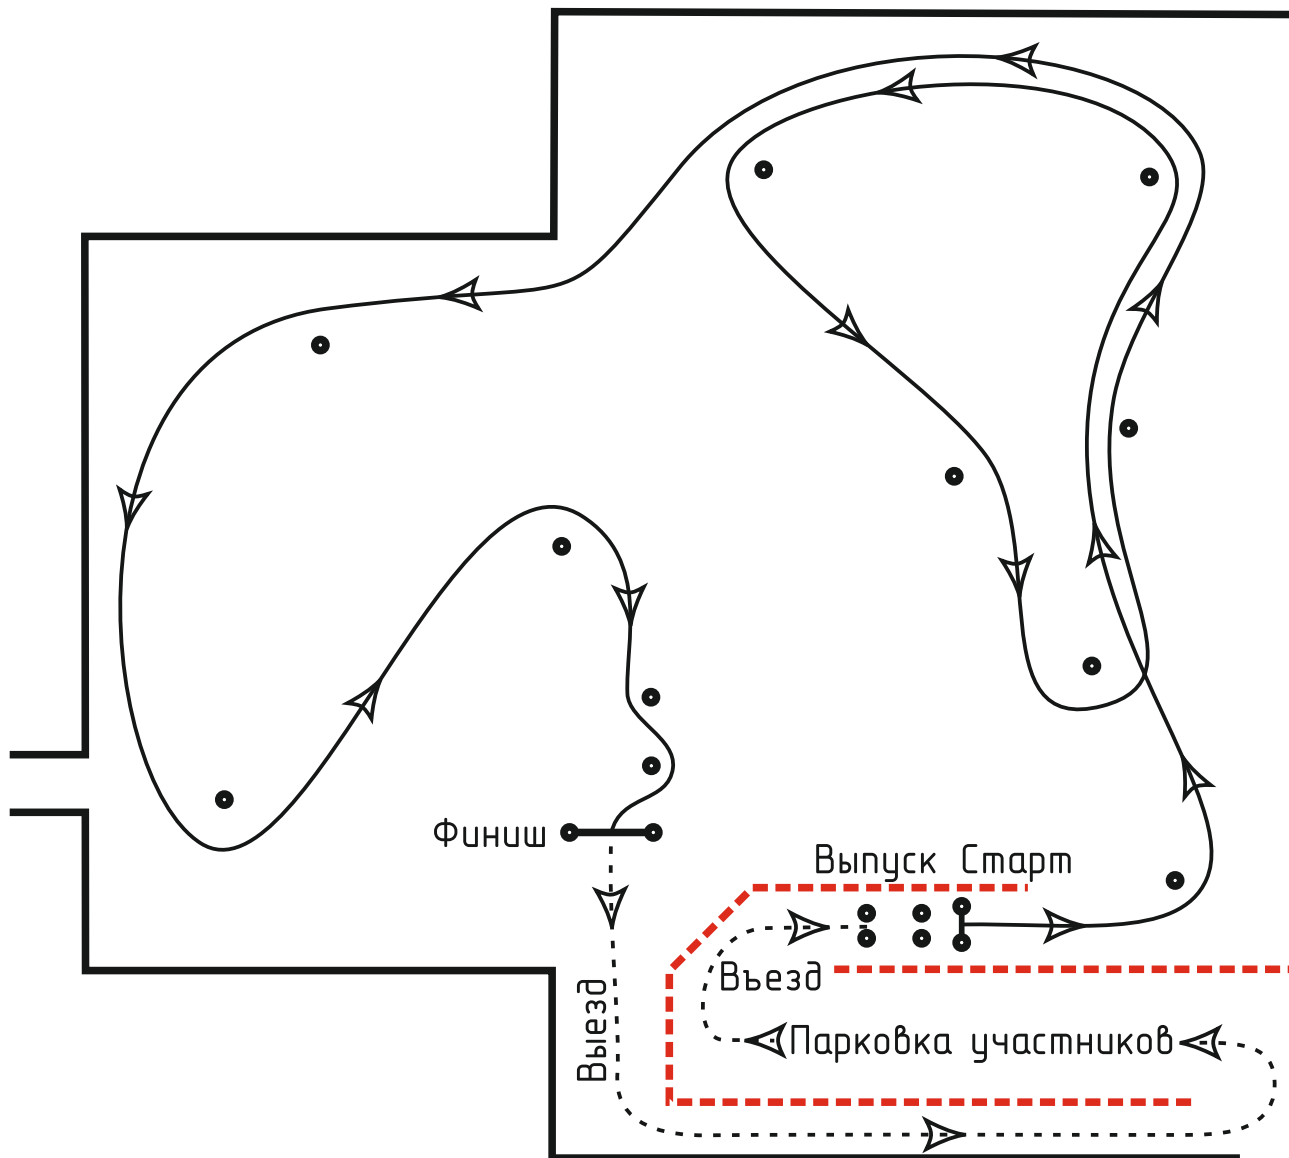

МосАвтоСлалом

Спринт «Весне дороге!» 28.04.19.

Старт в порядке номеров.
Пропустившие свой старт
едут в конце «карусели».

ВНИМАНИЕ!
Красный флаг - снизьте скорость и двигайтесь по схеме до выезда без хронометража. Будет дан перезаезд.
Максимальная скорость движения по автодрому: 10 км/ч.
Обгоны на трассе запрещены! В случае возникновения помехи участнику даётся перезаезд попытки.