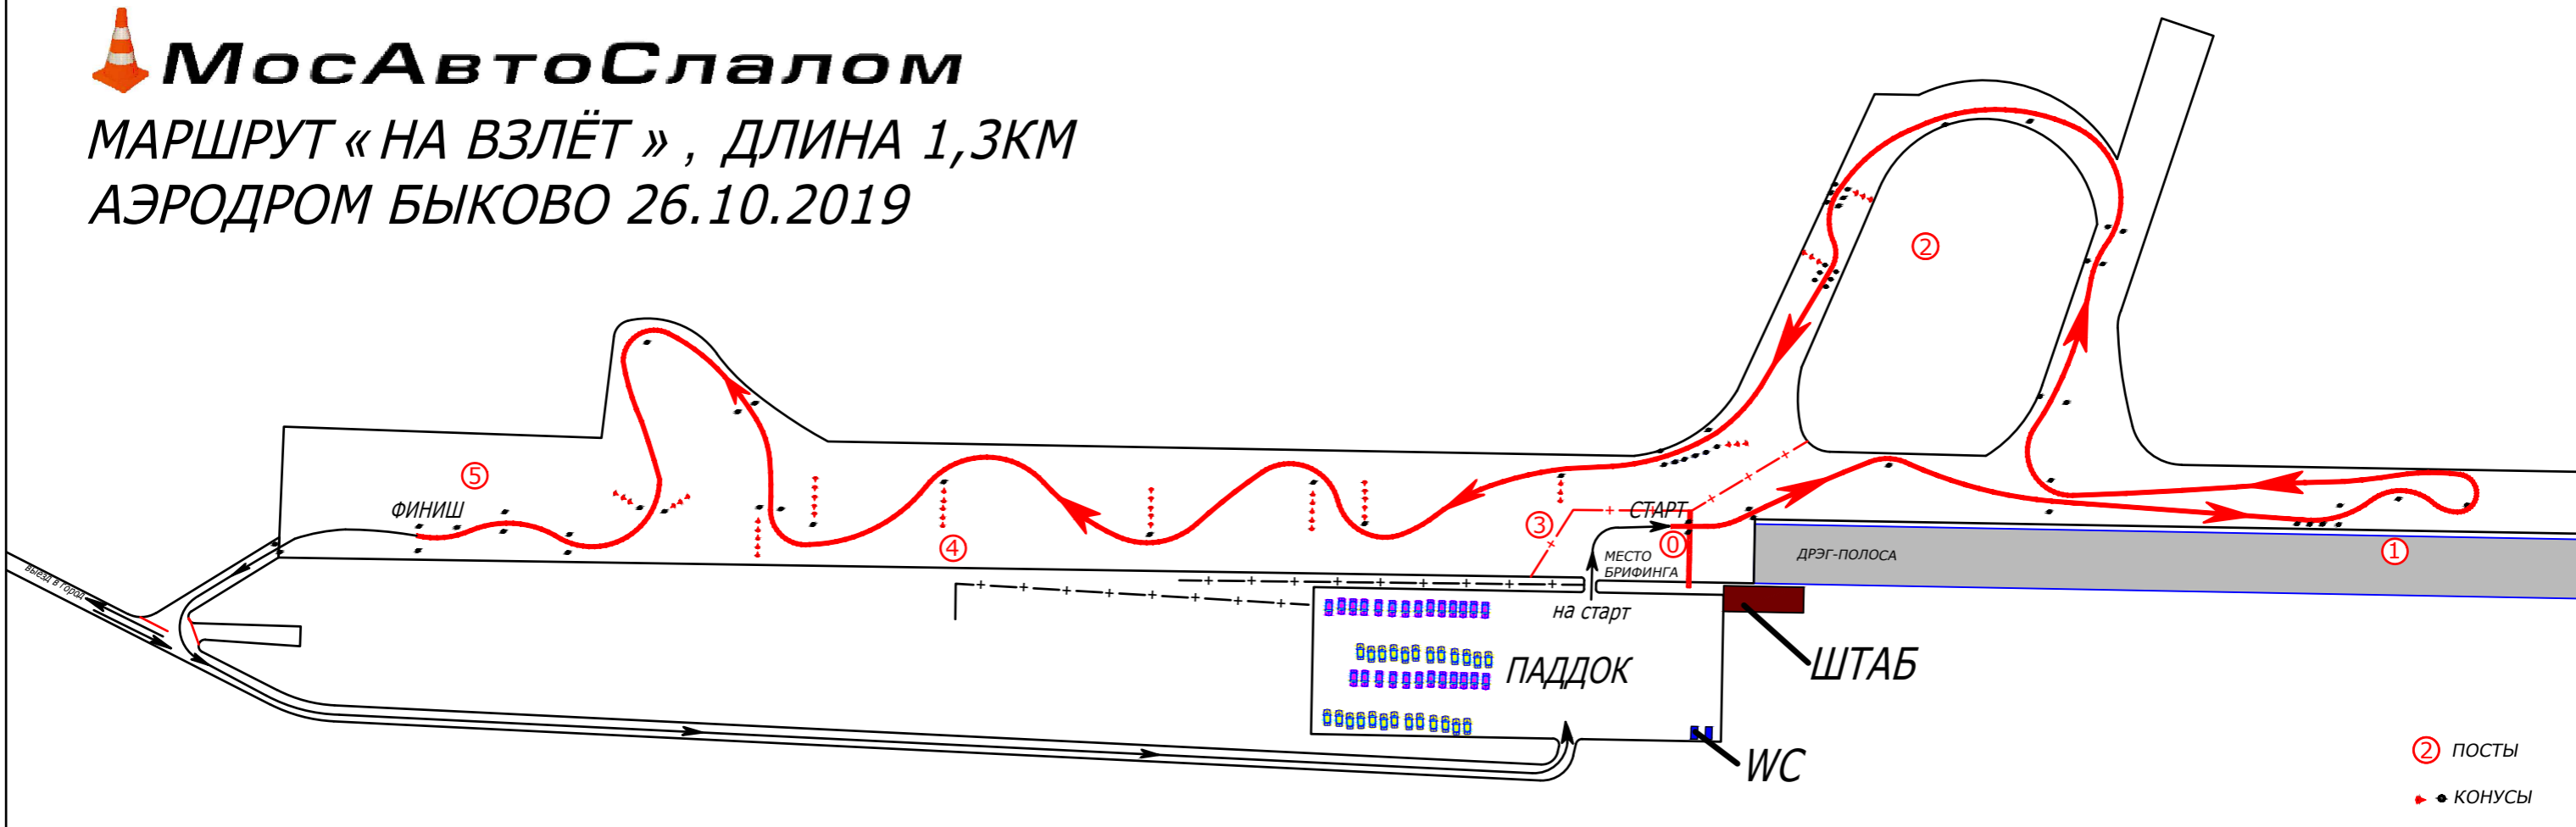

МосАвтоСлалом

МАРШРУТ «НА ВЗЛЁТ», ДЛИНА 1,3КМ

АЭРОДРОМ БЫКОВО 26.10.2019

② ПОСТЫ

• КОНУСЫ