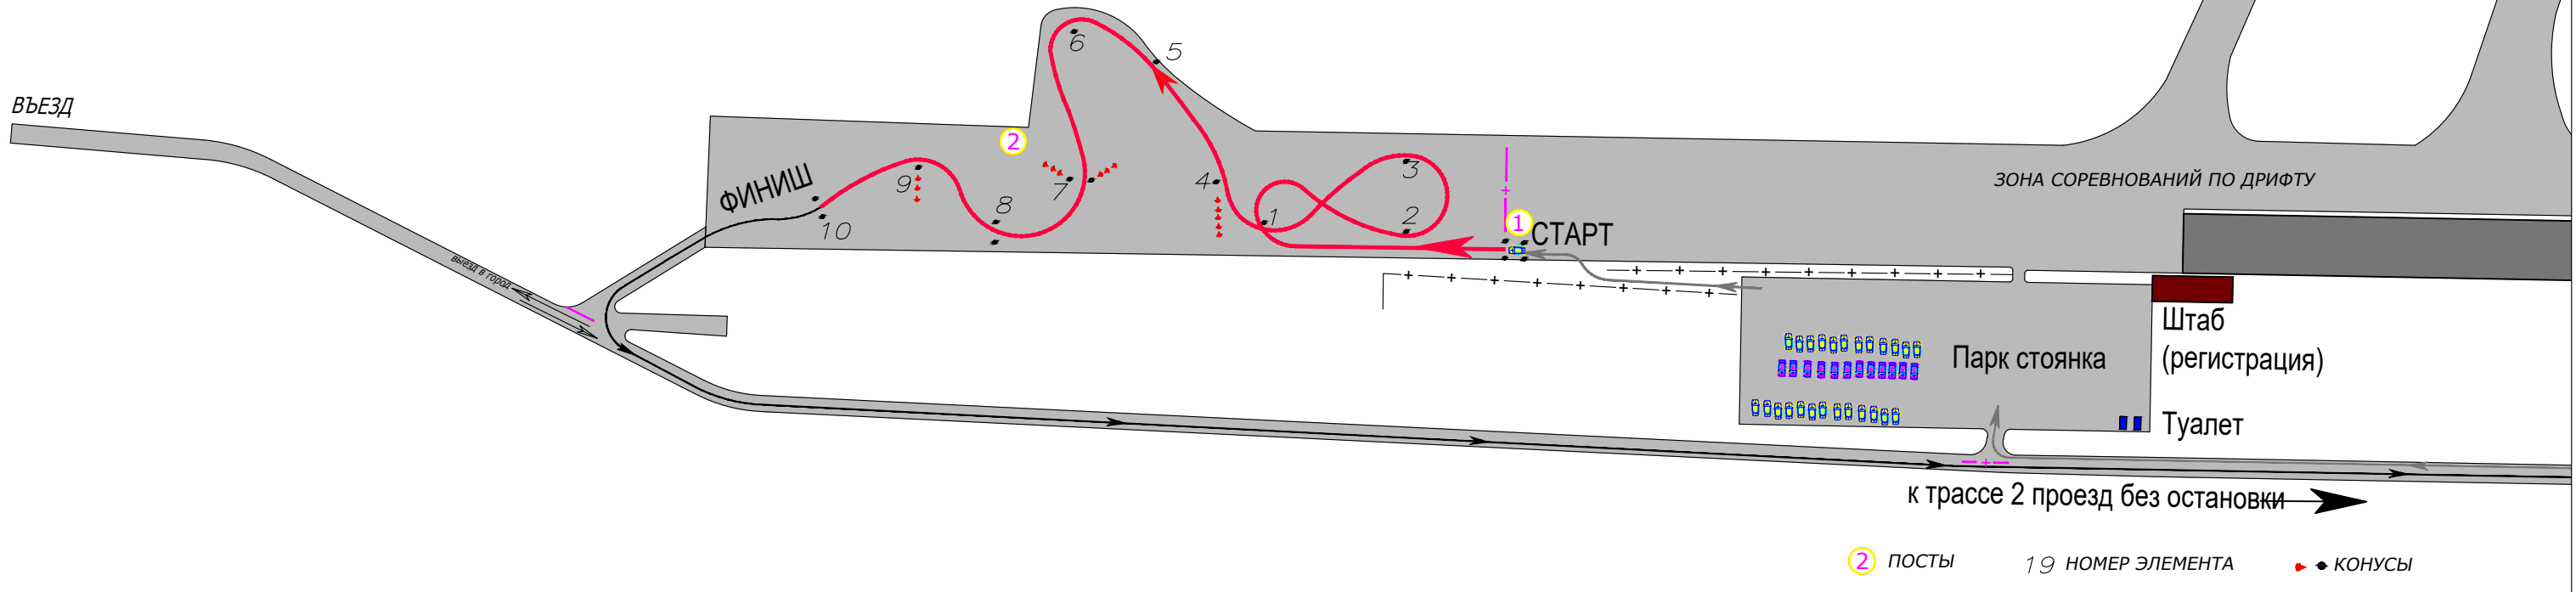

 **МосАвтоСлалом**  
 ТРАССА № 1, ДЛИНА 500м  
 АЭРОДРОМ БЫКОВО 19.01.2020

 **МосАвтоСлалом**  
 ТРАССА № 2 ДЛИНА 1950м  
 АЭРОДРОМ БЫКОВО 19.01.2020