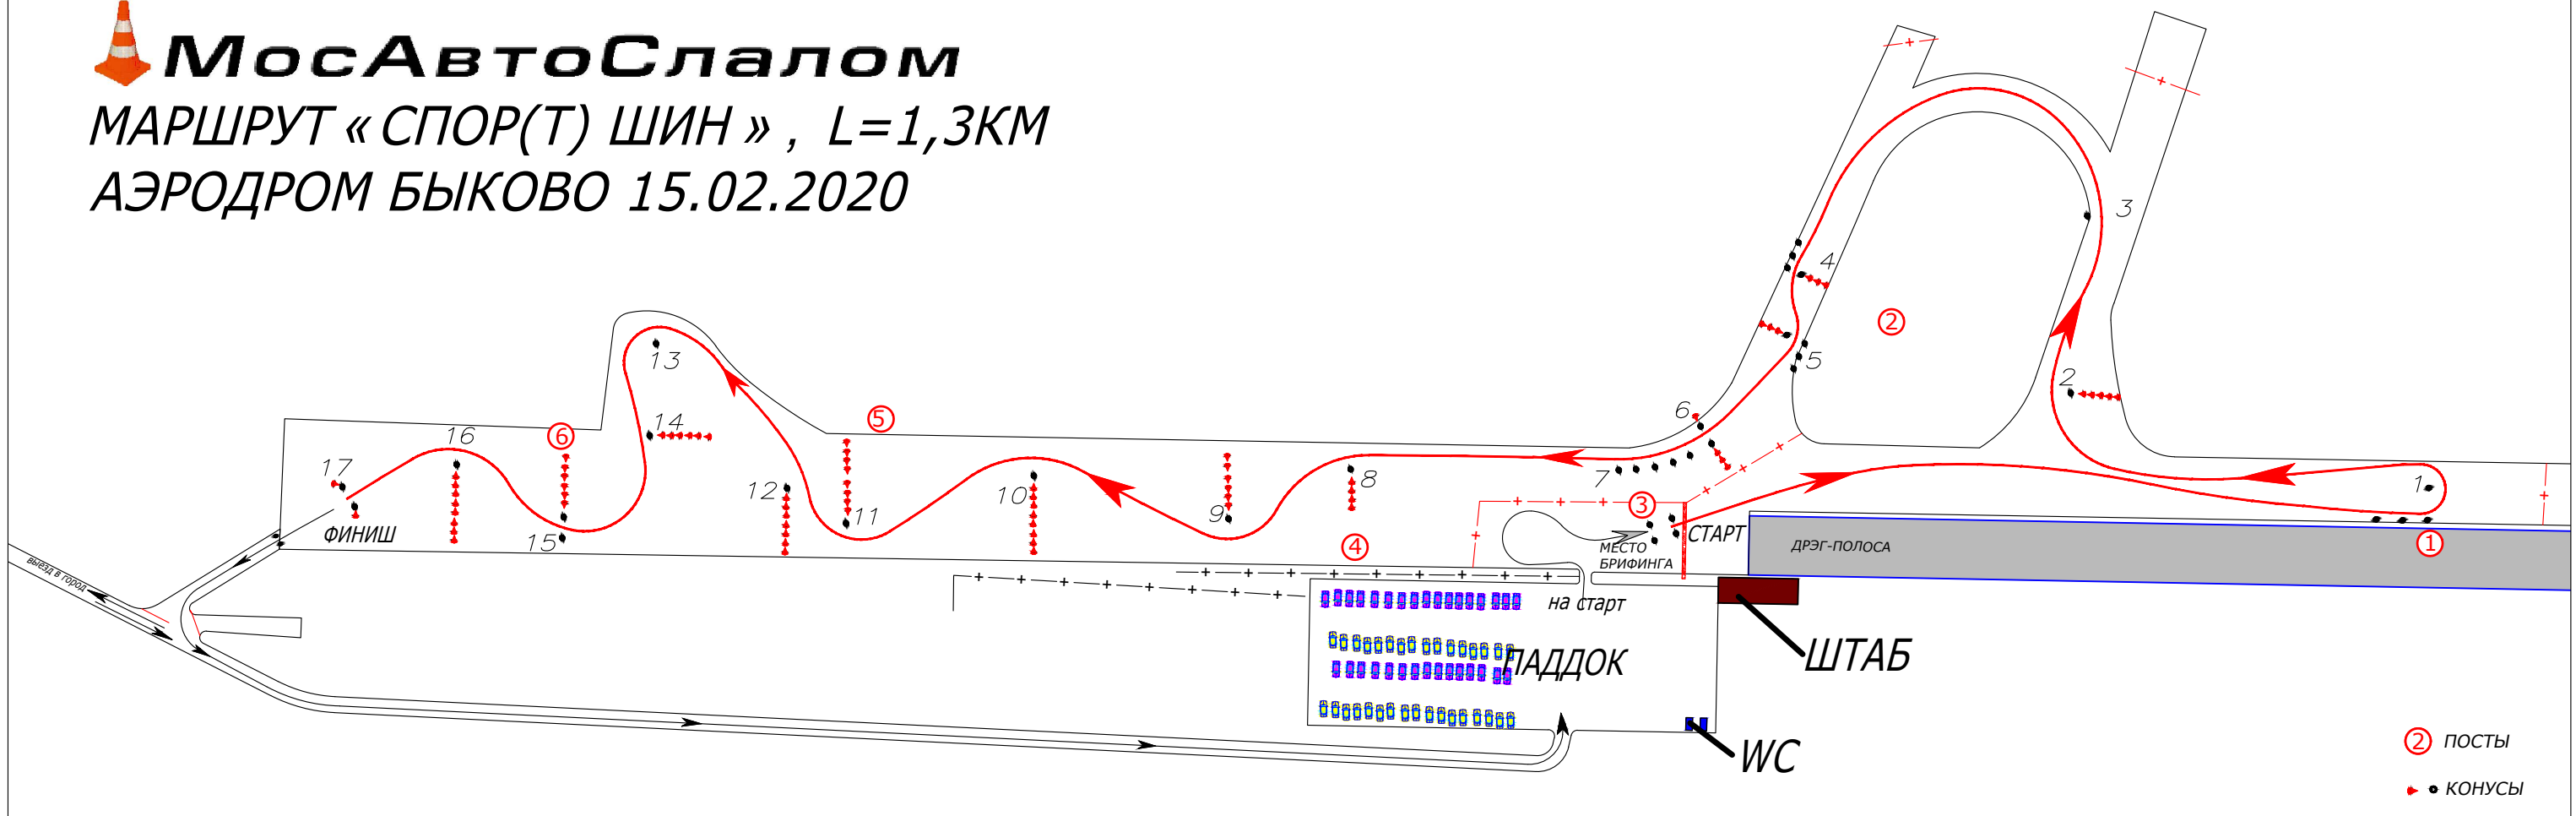

МосАвтоСлалом

МАРШРУТ « СПОР(Т) ШИН » , L=1,3KM
АЭРОДРОМ БЫКОВО 15.02.2020

② ПОСТЫ
•• КОНУСЫ