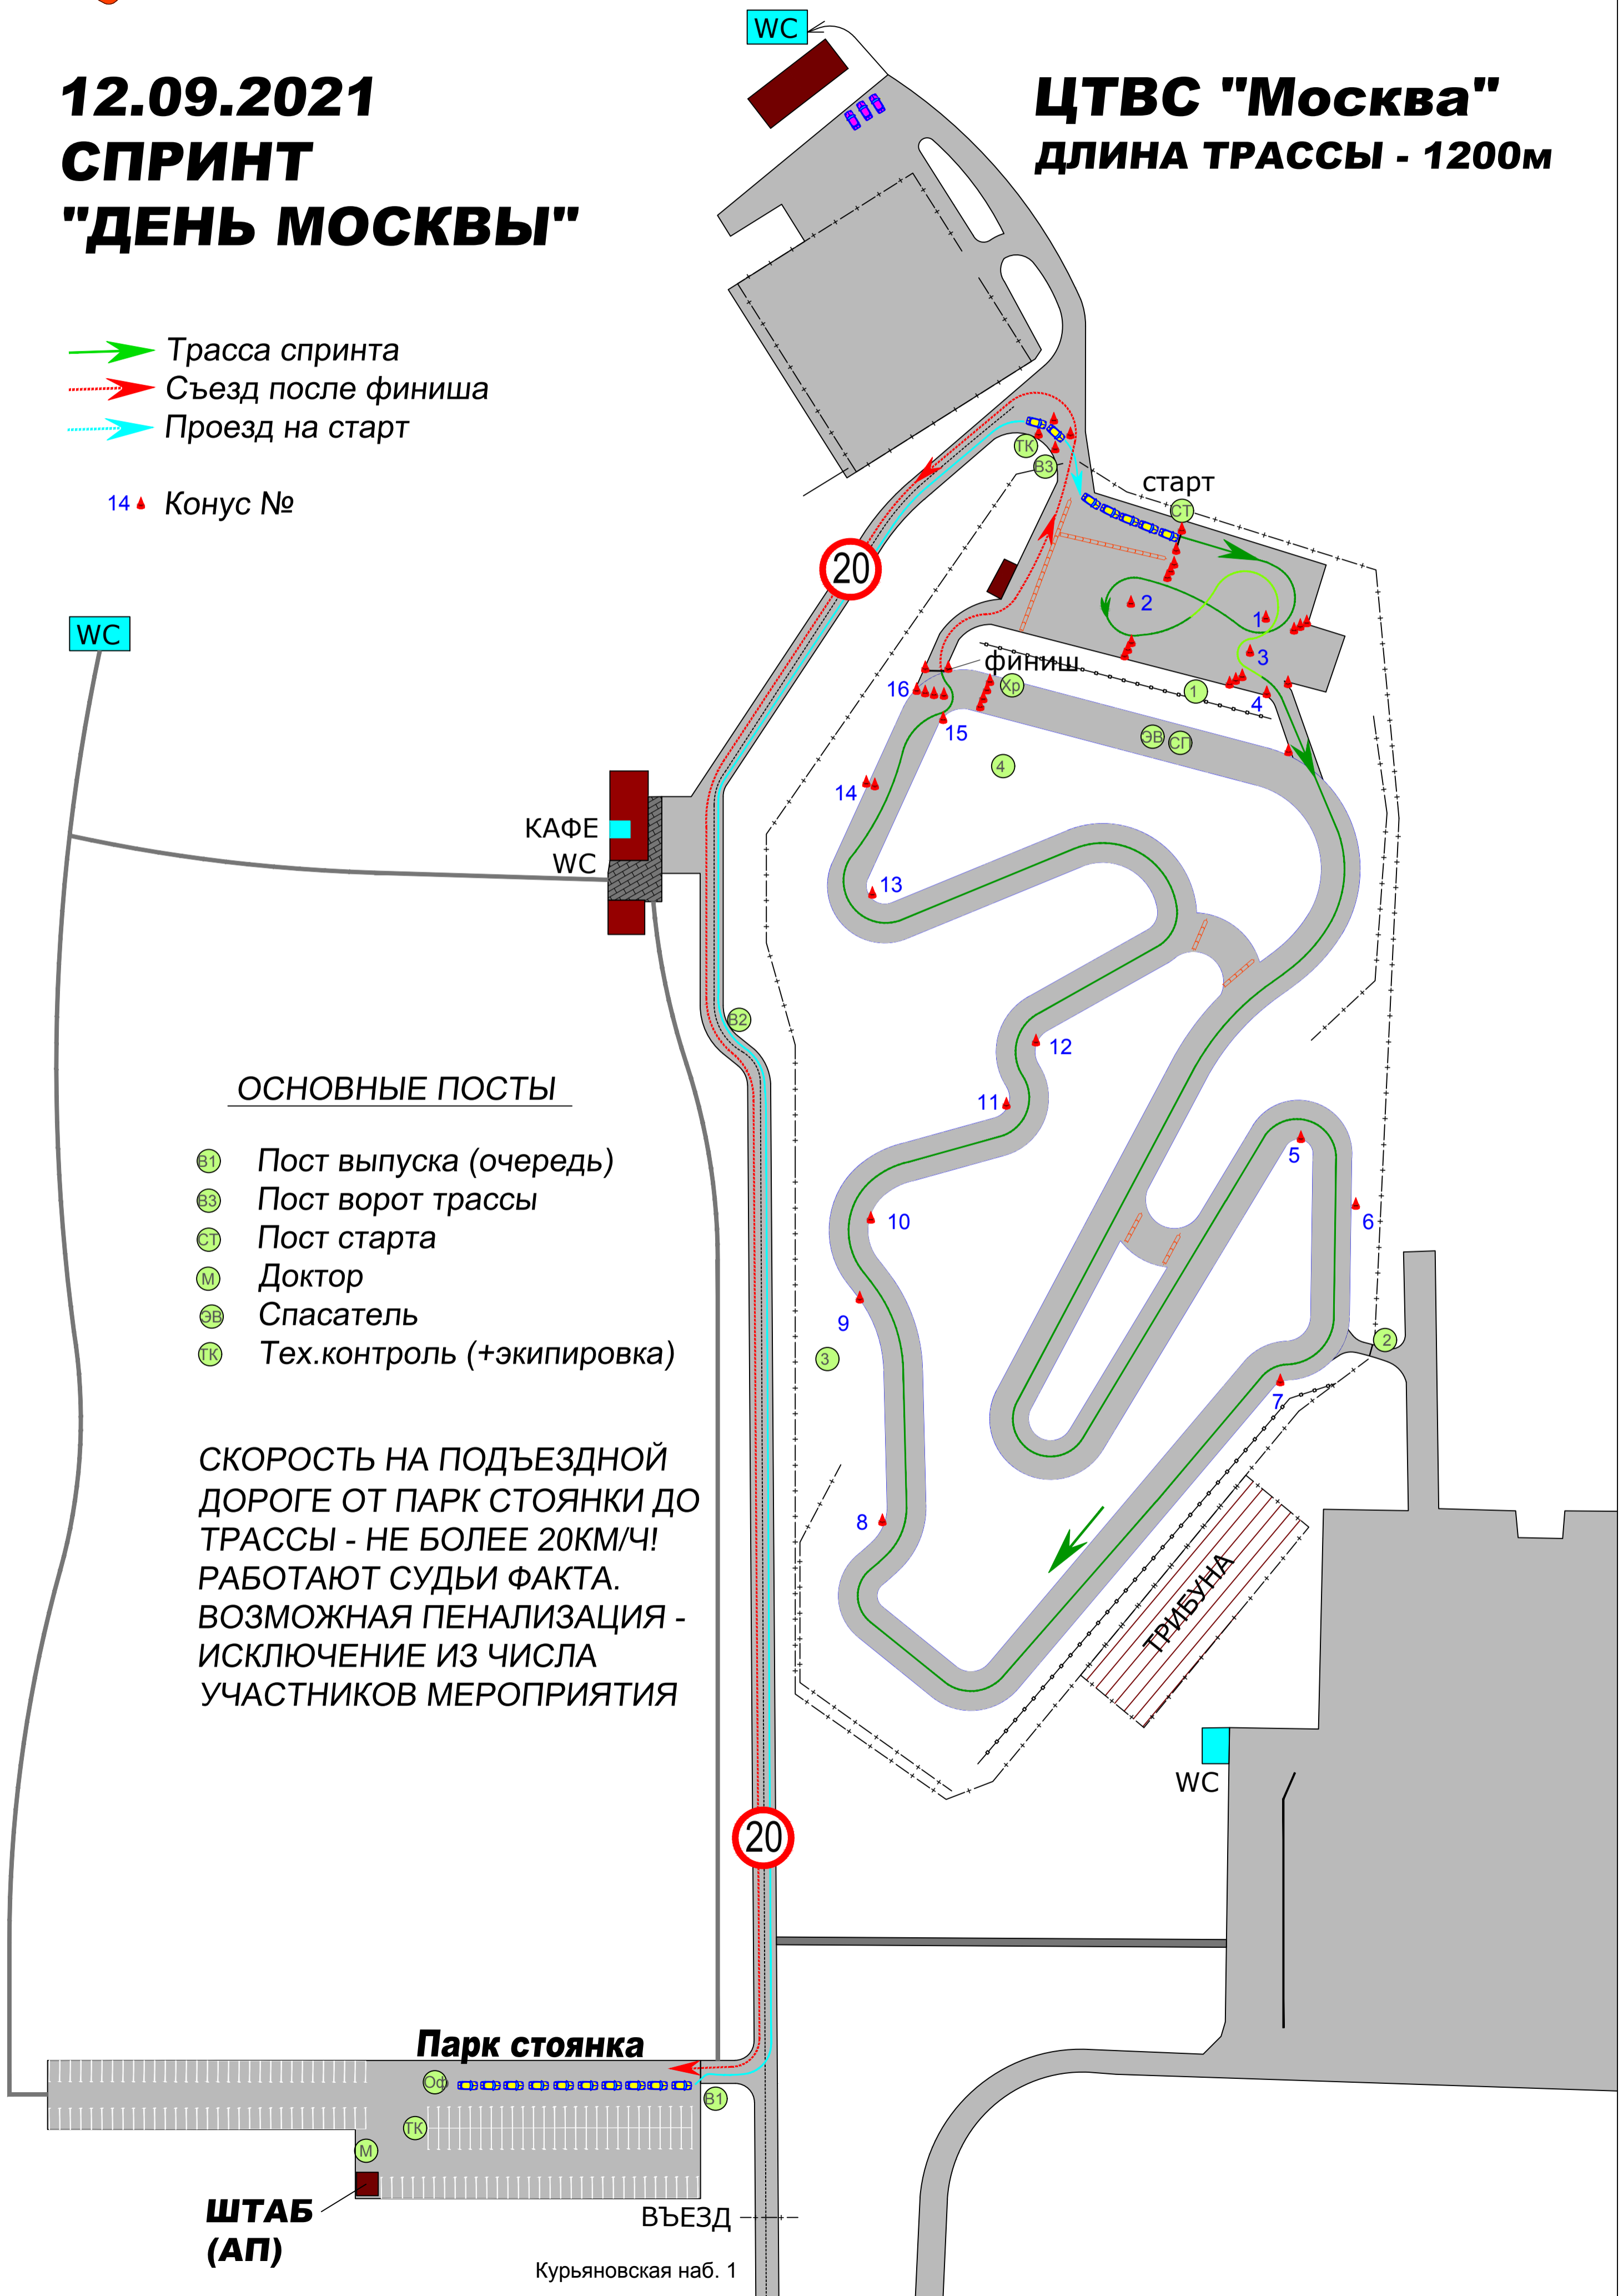

МосАвтоСлалом

12.09.2021
СПРИНТ
"ДЕНЬ МОСКВЫ"

ЦТВС "Москва"
ДЛИНА ТРАССЫ - 1200м

- Трасса спринта
- Съезд после финиша
- Проезд на старт

14 ▲ Конус №

ОСНОВНЫЕ ПОСТЫ

- Пост выпуска (очередь)
- Пост ворот трассы
- Пост старта
- Доктор
- Спасатель
- Тех.контроль (+экипировка)

СКОРОСТЬ НА ПОДЪЕЗДНОЙ ДОРОГЕ ОТ ПАРК СТОЯНКИ ДО ТРАССЫ - НЕ БОЛЕЕ 20КМ/Ч! РАБОТАЮТ СУДЬИ ФАКТА. ВОЗМОЖНАЯ ПЕНАЛИЗАЦИЯ - ИСКЛЮЧЕНИЕ ИЗ ЧИСЛА УЧАСТНИКОВ МЕРОПРИЯТИЯ

ШТАБ (АП)

ВЪЕЗД

Курьяновская наб. 1