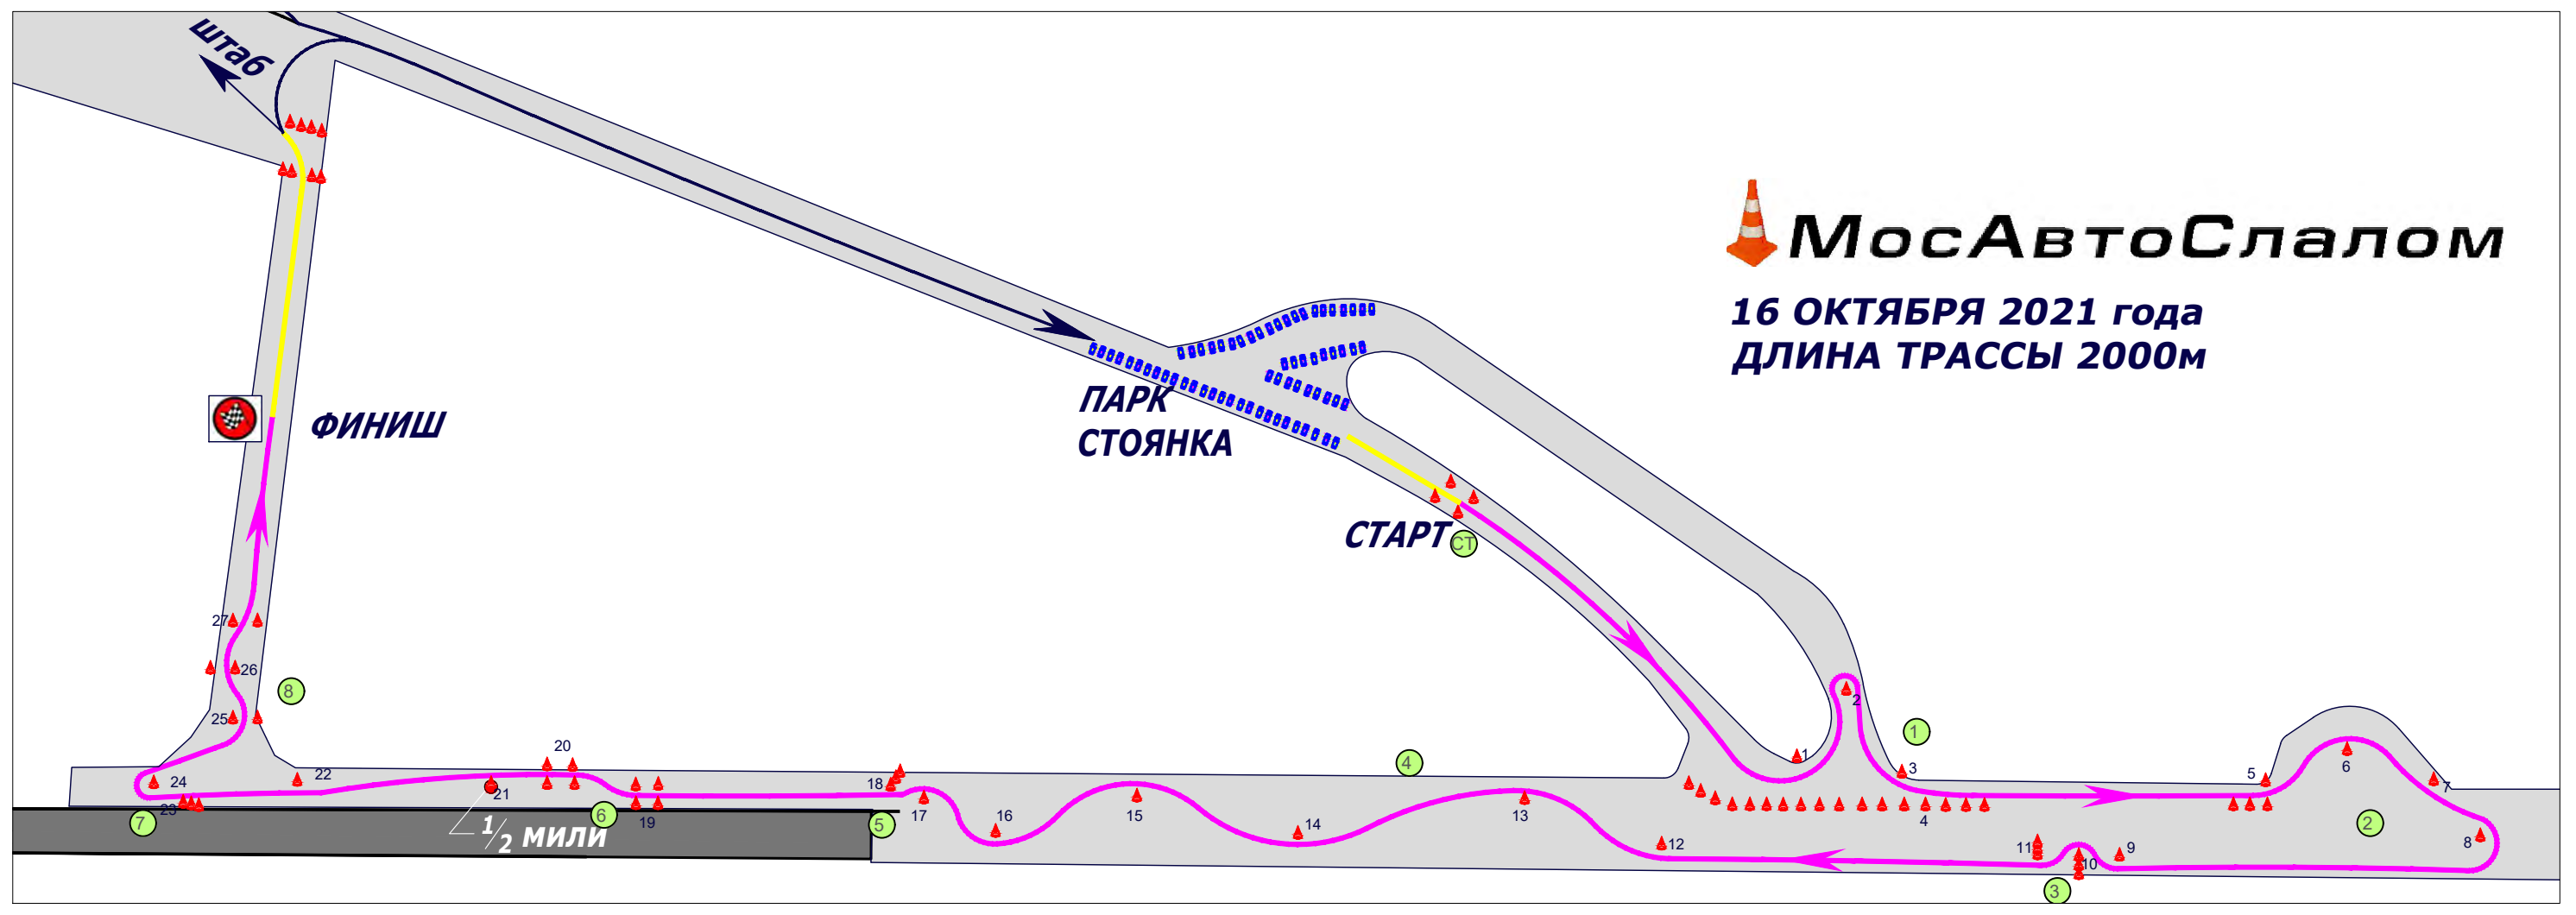

# МосАвтоСлалом

16 ОКТЯБРЯ 2021 года  
ДЛИНА ТРАССЫ 2000м

**ФИНИШ**

**ПАРК  
СТОЯНКА**

**СТАРТ**

**1/2 МИЛИ**

27

26

25

24

22

20

21

19

6

5