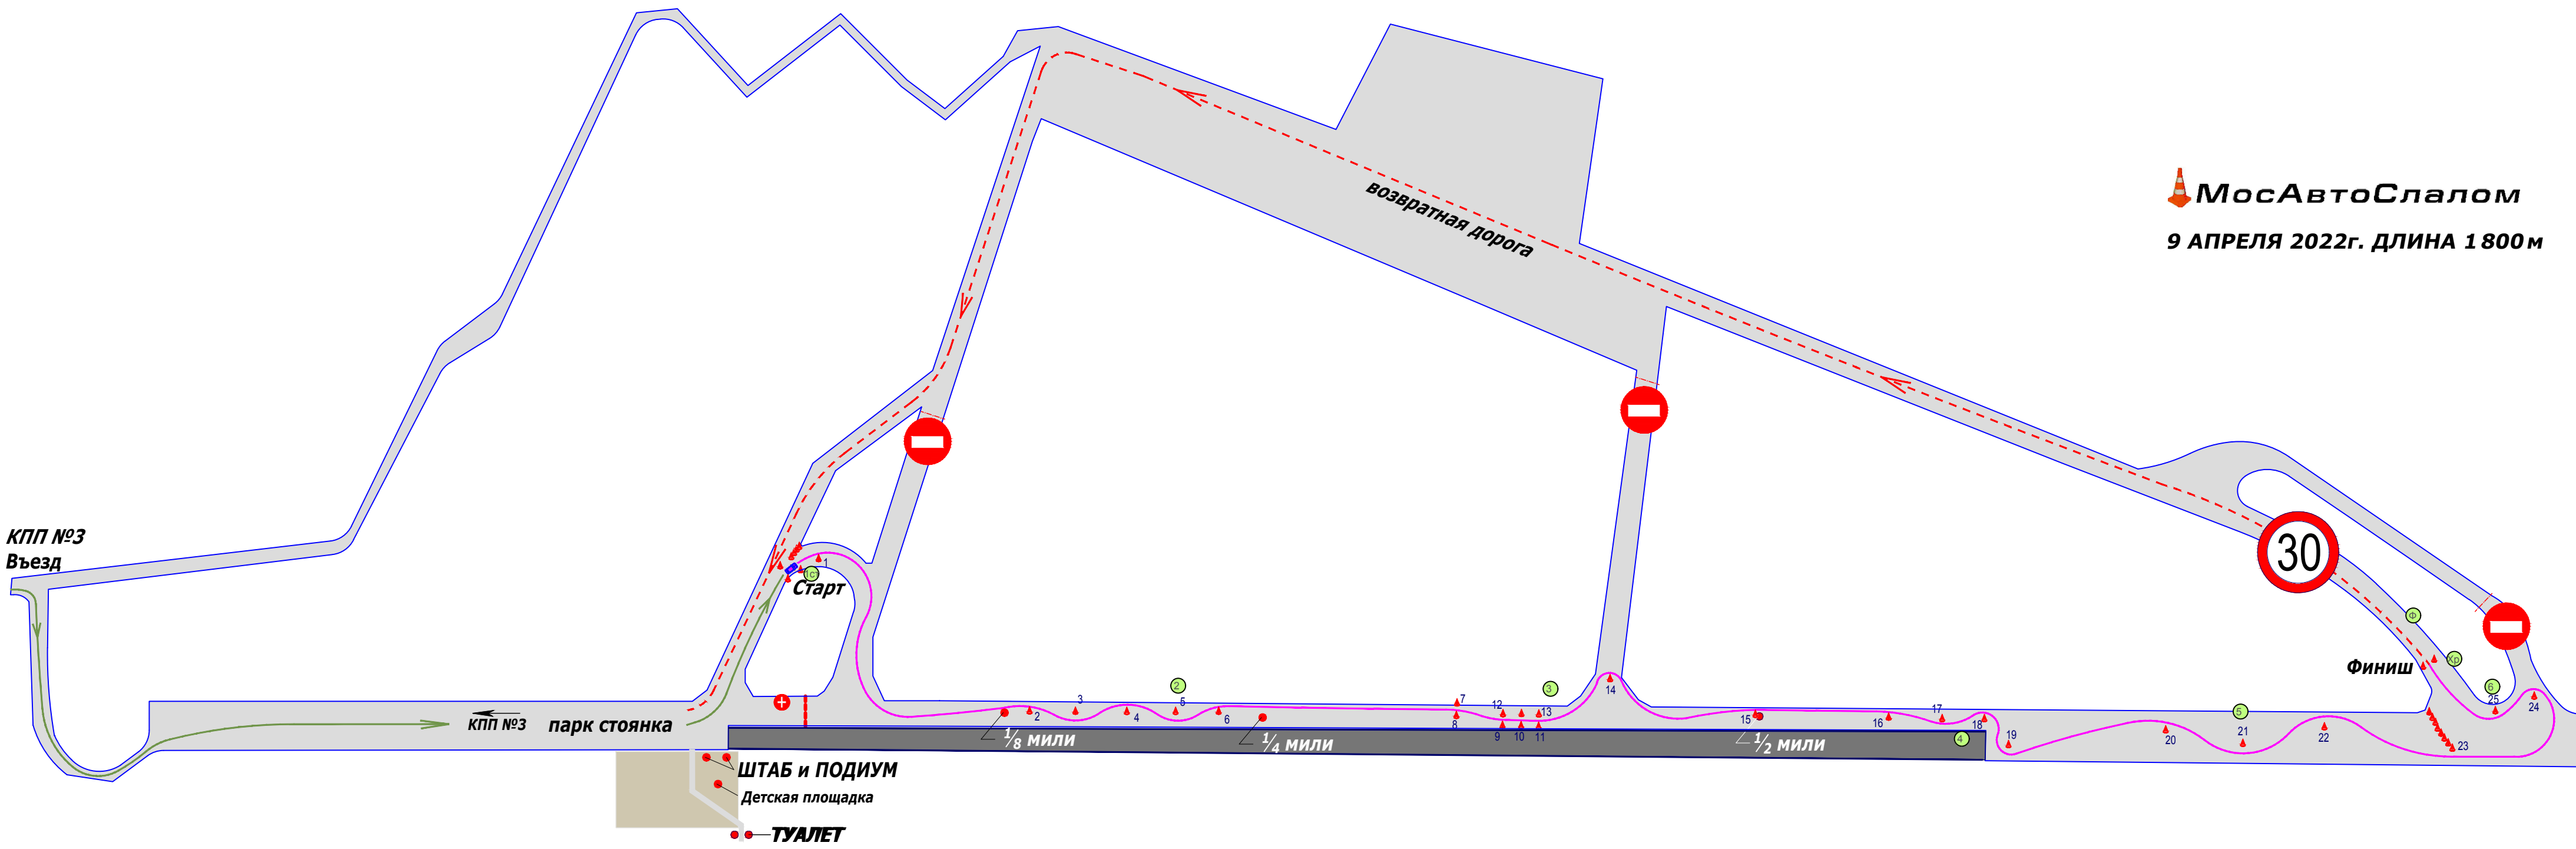

 **МосАвтоСлалом**  
9 АПРЕЛЯ 2022г. ДЛИНА 1800м

КПП №3  
Въезд

КПП №3  
парк стоянка

ШТАБ и ПОДИУМ  
Детская площадка  
ТУАЛЕТ

1/8 мили

1/4 мили

1/2 мили

30

Финиш

возвратная дорога