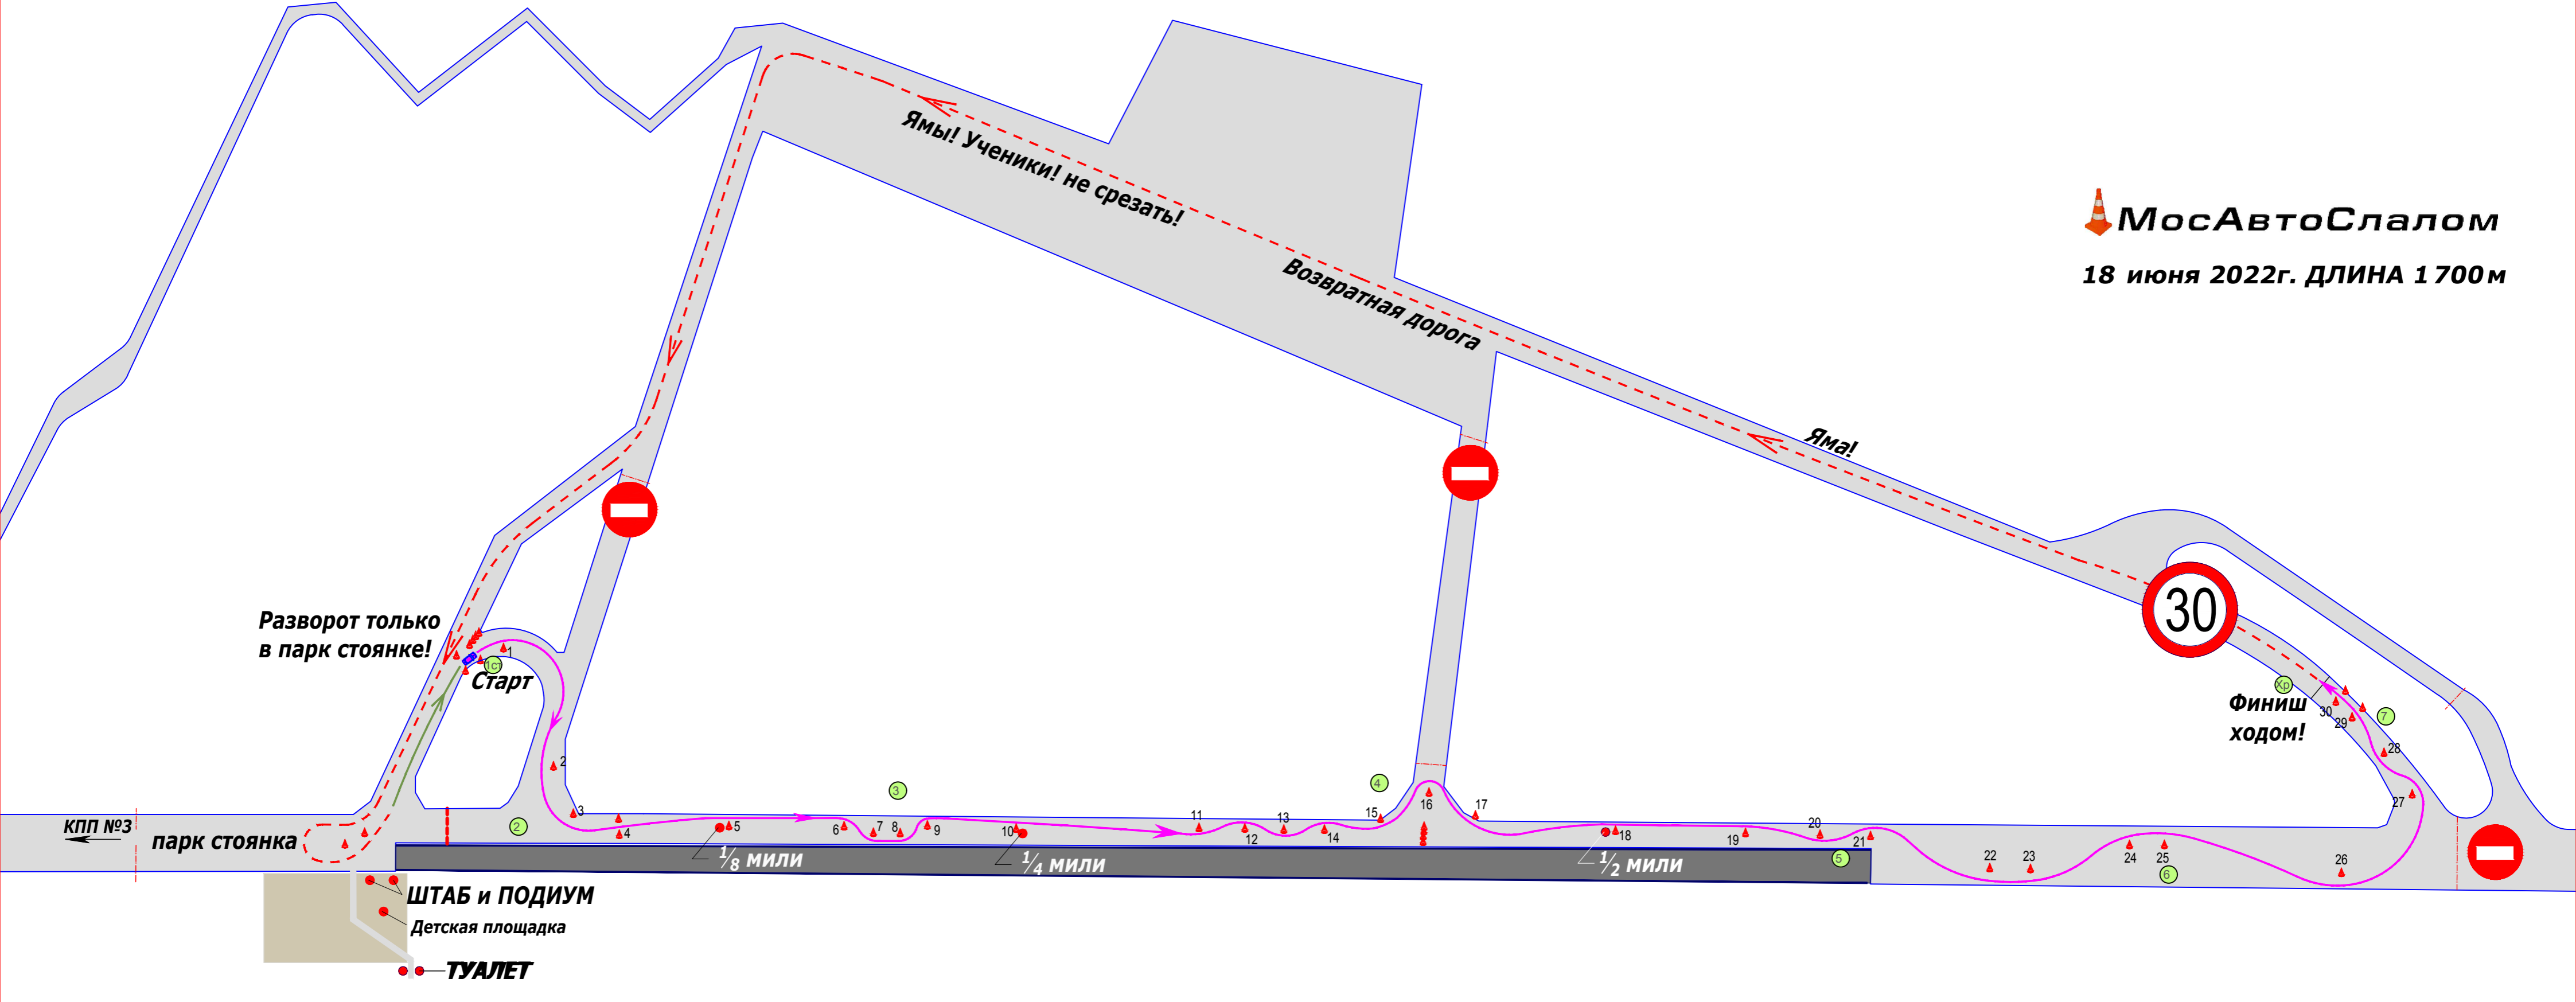

 **МосАвтоСлалом**
18 июня 2022г. ДЛИНА 1700м

Разворот только в парк стоянке!

Старт

Финиш ходом!

КПП №3

парк стоянка

ШТАБ и ПОДИУМ

Детская площадка

ТУАЛЕТ

1/8 мили

1/4 мили

1/2 мили

Ямы! Ученики! не срезать!

Возвратная дорога

Яма!

30

No Entry sign