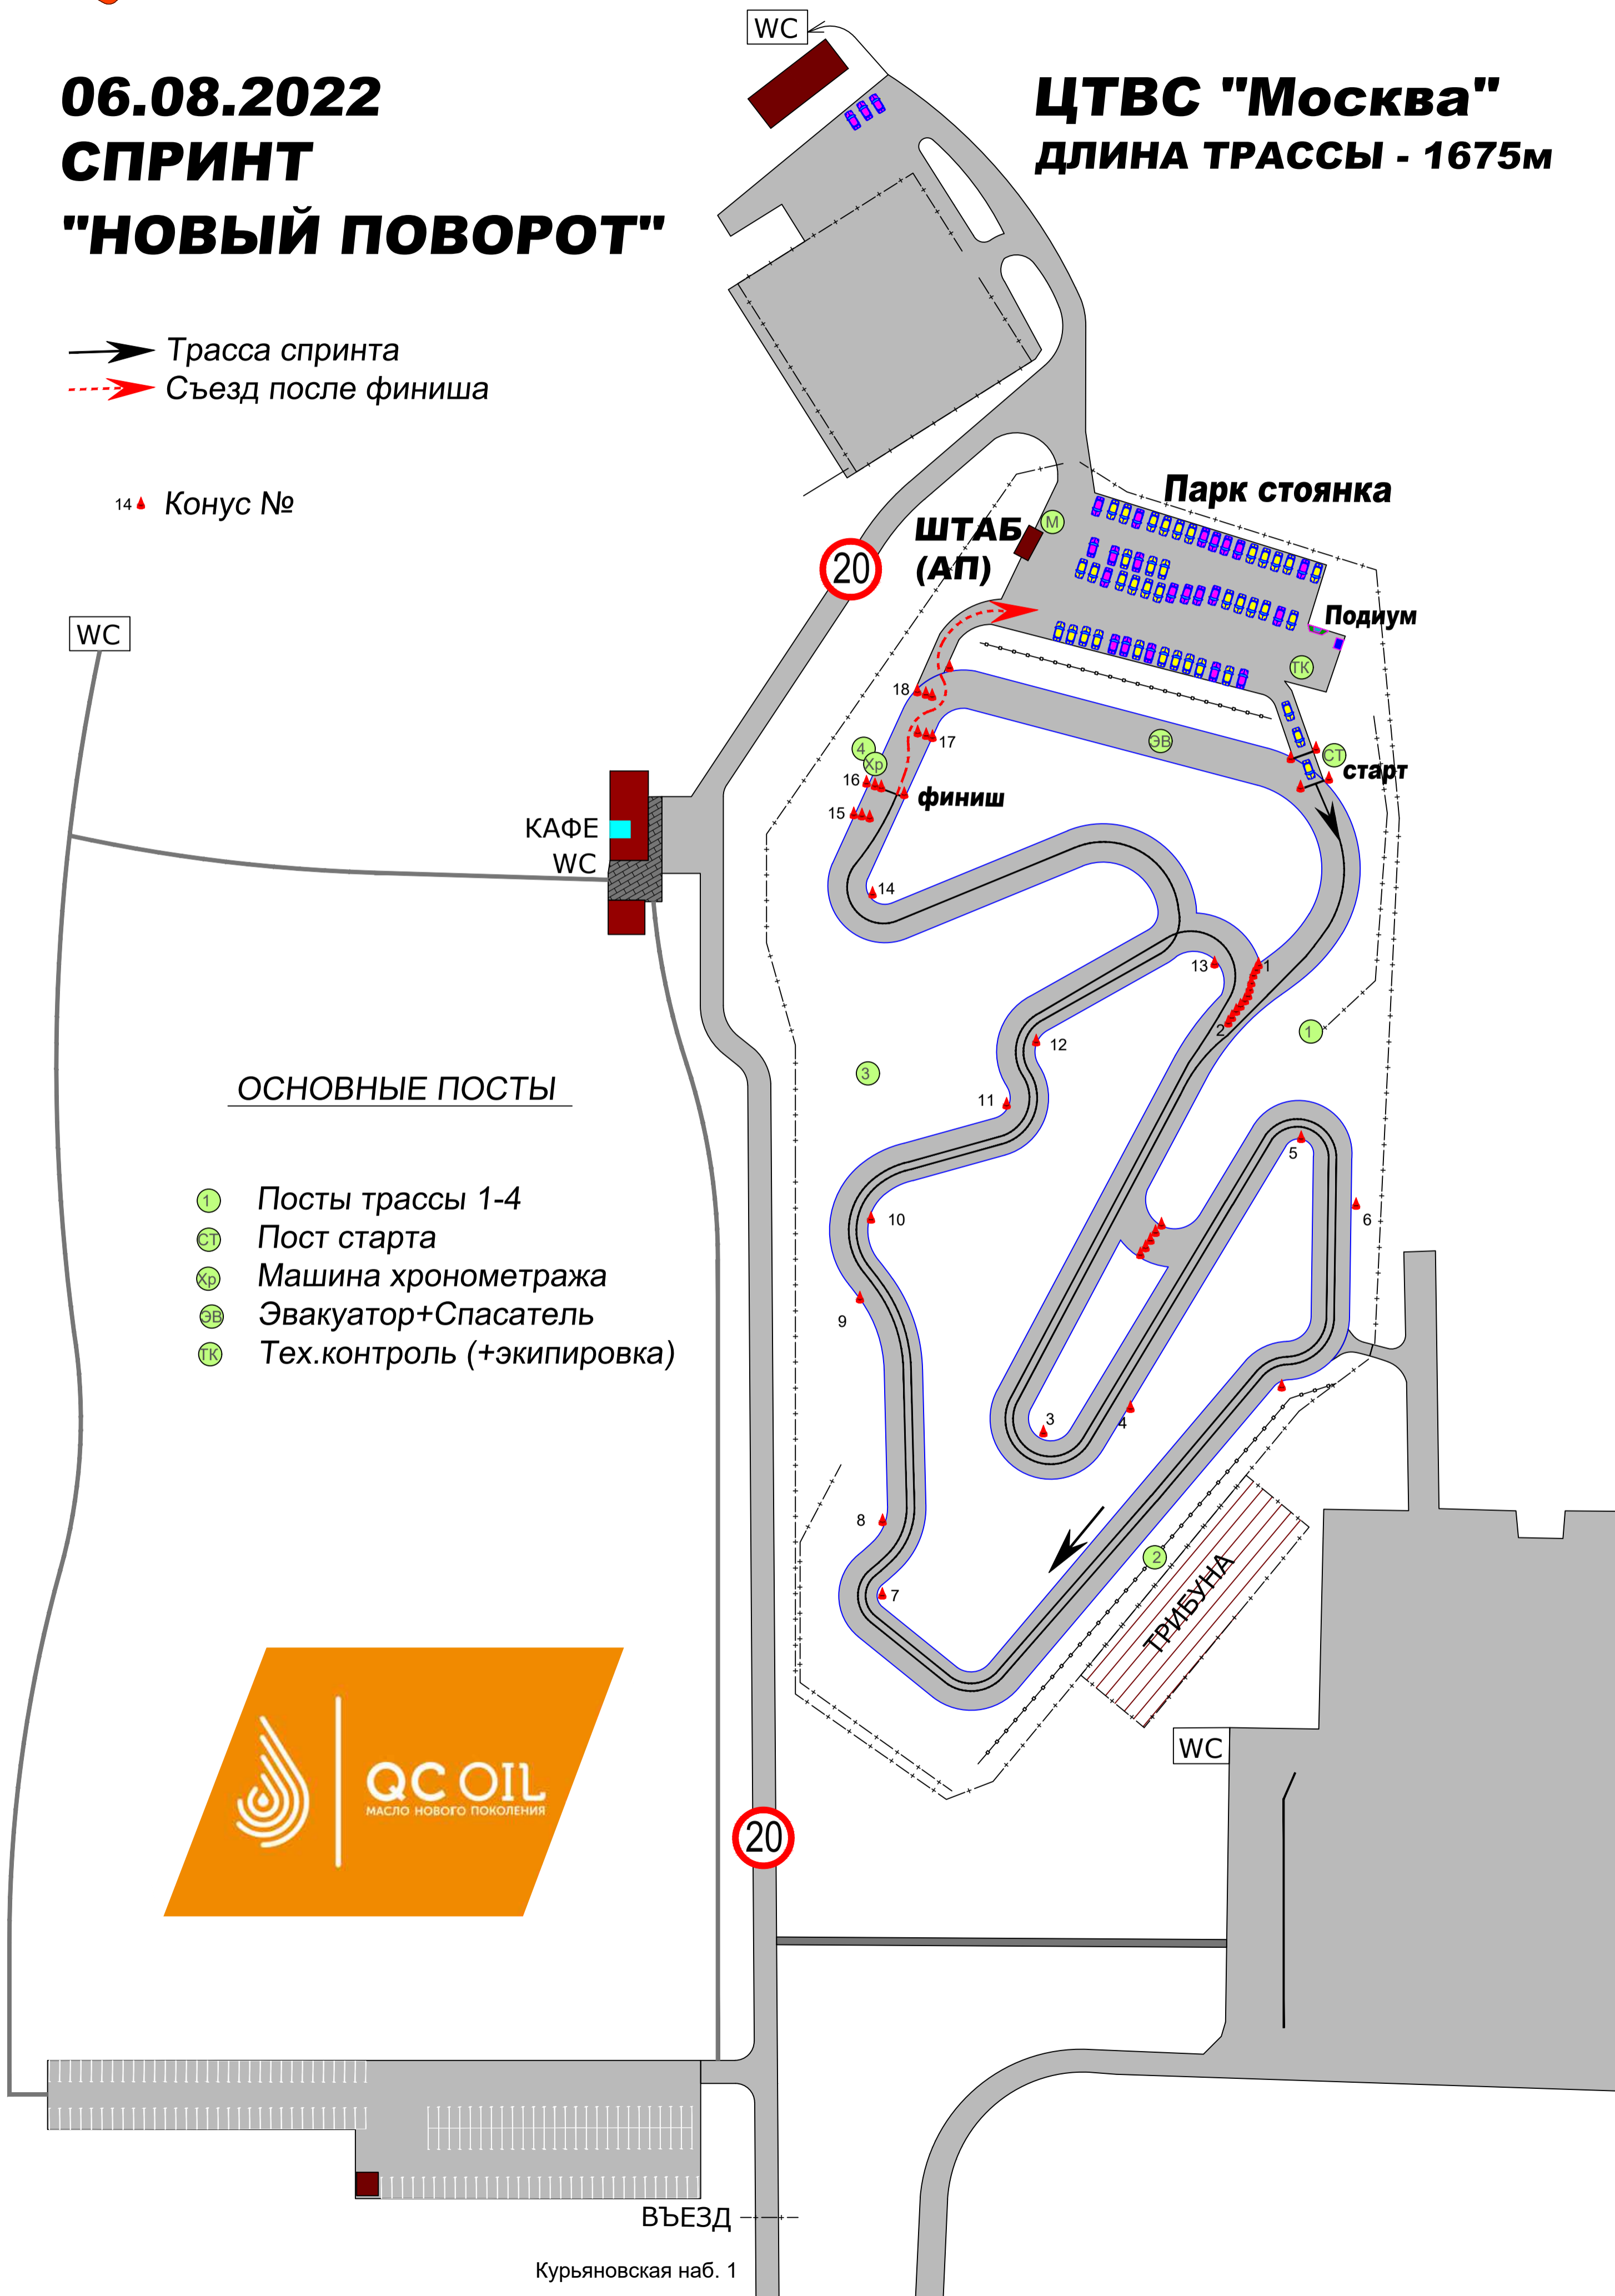

МосАвтоСлалом

06.08.2022

СПРИНТ

"НОВЫЙ ПОВОРОТ"

ЦТВС "Москва"

ДЛИНА ТРАССЫ - 1675м

- Трасса спринта
- Съезд после финиша

14 ▲ Конус №

ОСНОВНЫЕ ПОСТЫ

- ① Посты трассы 1-4
- СТ Пост старта
- ХФ Машина хронометража
- ЭБ Эвакуатор+Спасатель
- ТК Тех.контроль (+экипировка)

ВЪЕЗД

Курьяновская наб. 1