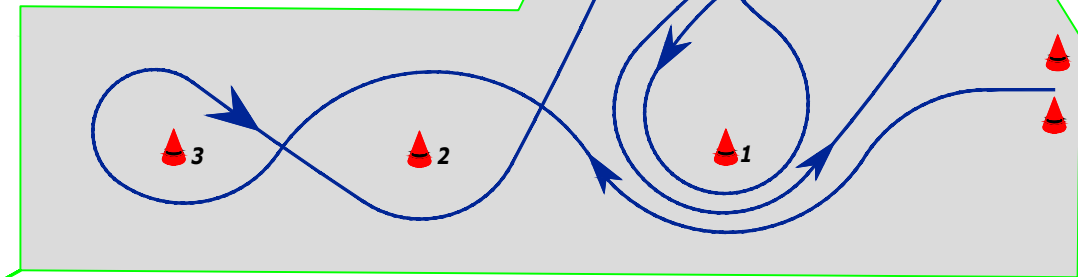

# МосАвтоСлалом

15 октября 2022г. ДЛИНА СПРИНТА 1450 м

## АВТОМНОБОРЬЕ. СЛАЛОМ 1

Финиш базой!

## АВТОМНОБОРЬЕ СЛАЛОМ 2

Финиш базой!

Финиш ходом!

Дорога в штаб и на выезд

Возвратная дорога  
Яма!

В парк стоянку

Старт  
1/2 мили

1/8 мили