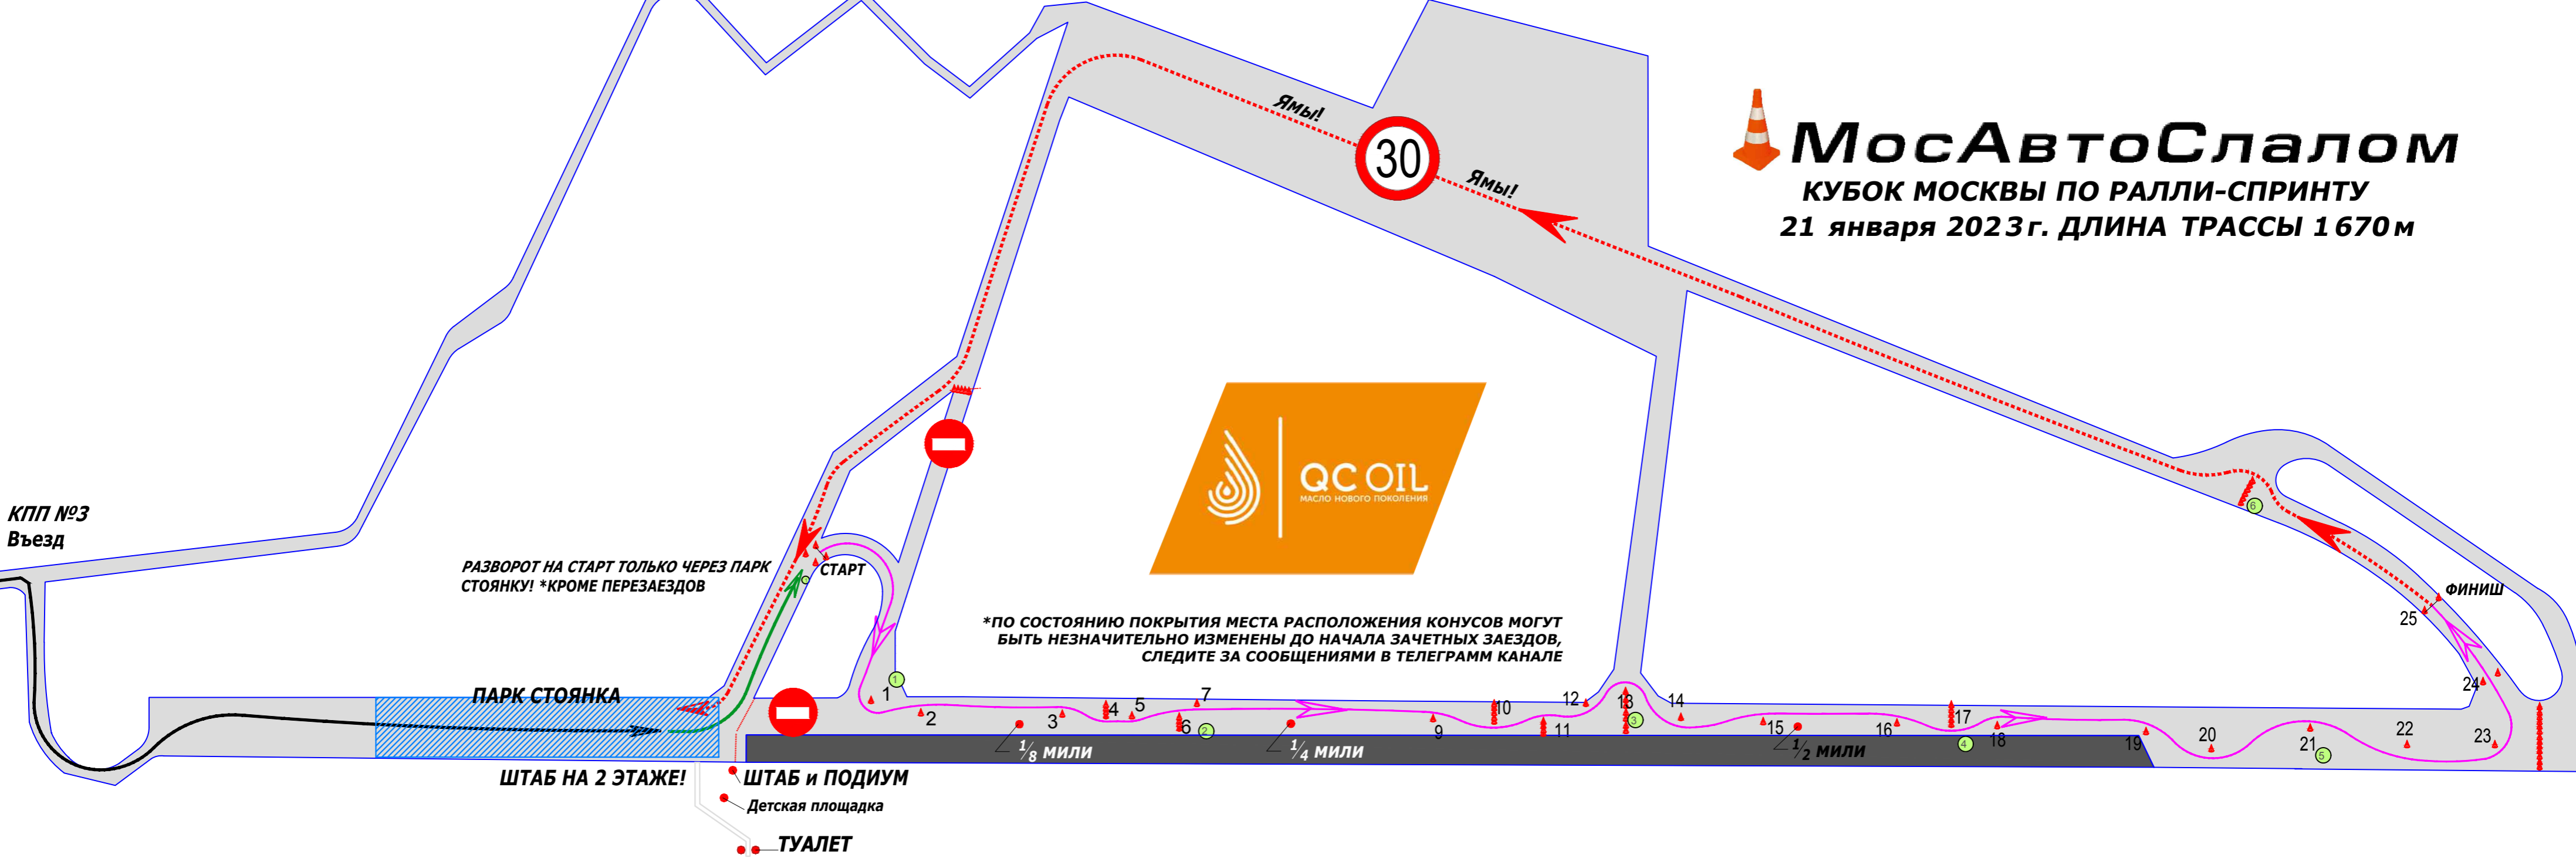

МосАвтоСлалом

КУБОК МОСКВЫ ПО РАЛЛИ-СПРИНТУ
21 января 2023 г. ДЛИНА ТРАССЫ 1670 м

РАЗВОРОТ НА СТАРТ ТОЛЬКО ЧЕРЕЗ ПАРК СТОЯНКУ! *КРОМЕ ПЕРЕЗАЕЗДОВ

*ПО СОСТОЯНИЮ ПОКРЫТИЯ МЕСТА РАСПОЛОЖЕНИЯ КОНУСОВ МОГУТ БЫТЬ НЕЗНАЧИТЕЛЬНО ИЗМЕНЕНЫ ДО НАЧАЛА ЗАЧЕТНЫХ ЗАЕЗДОВ, СЛЕДИТЕ ЗА СООБЩЕНИЯМИ В ТЕЛЕГРАММ КАНАЛЕ

ПАРК СТОЯНКА

ШТАБ НА 2 ЭТАЖЕ!

ШТАБ и ПОДИУМ

Детская площадка

ТУАЛЕТ

1/8 МИЛИ

1/4 МИЛИ

1/2 МИЛИ

КПП №3
Въезд

Ямы!

Ямы!

ФИНИШ

СТАРТ