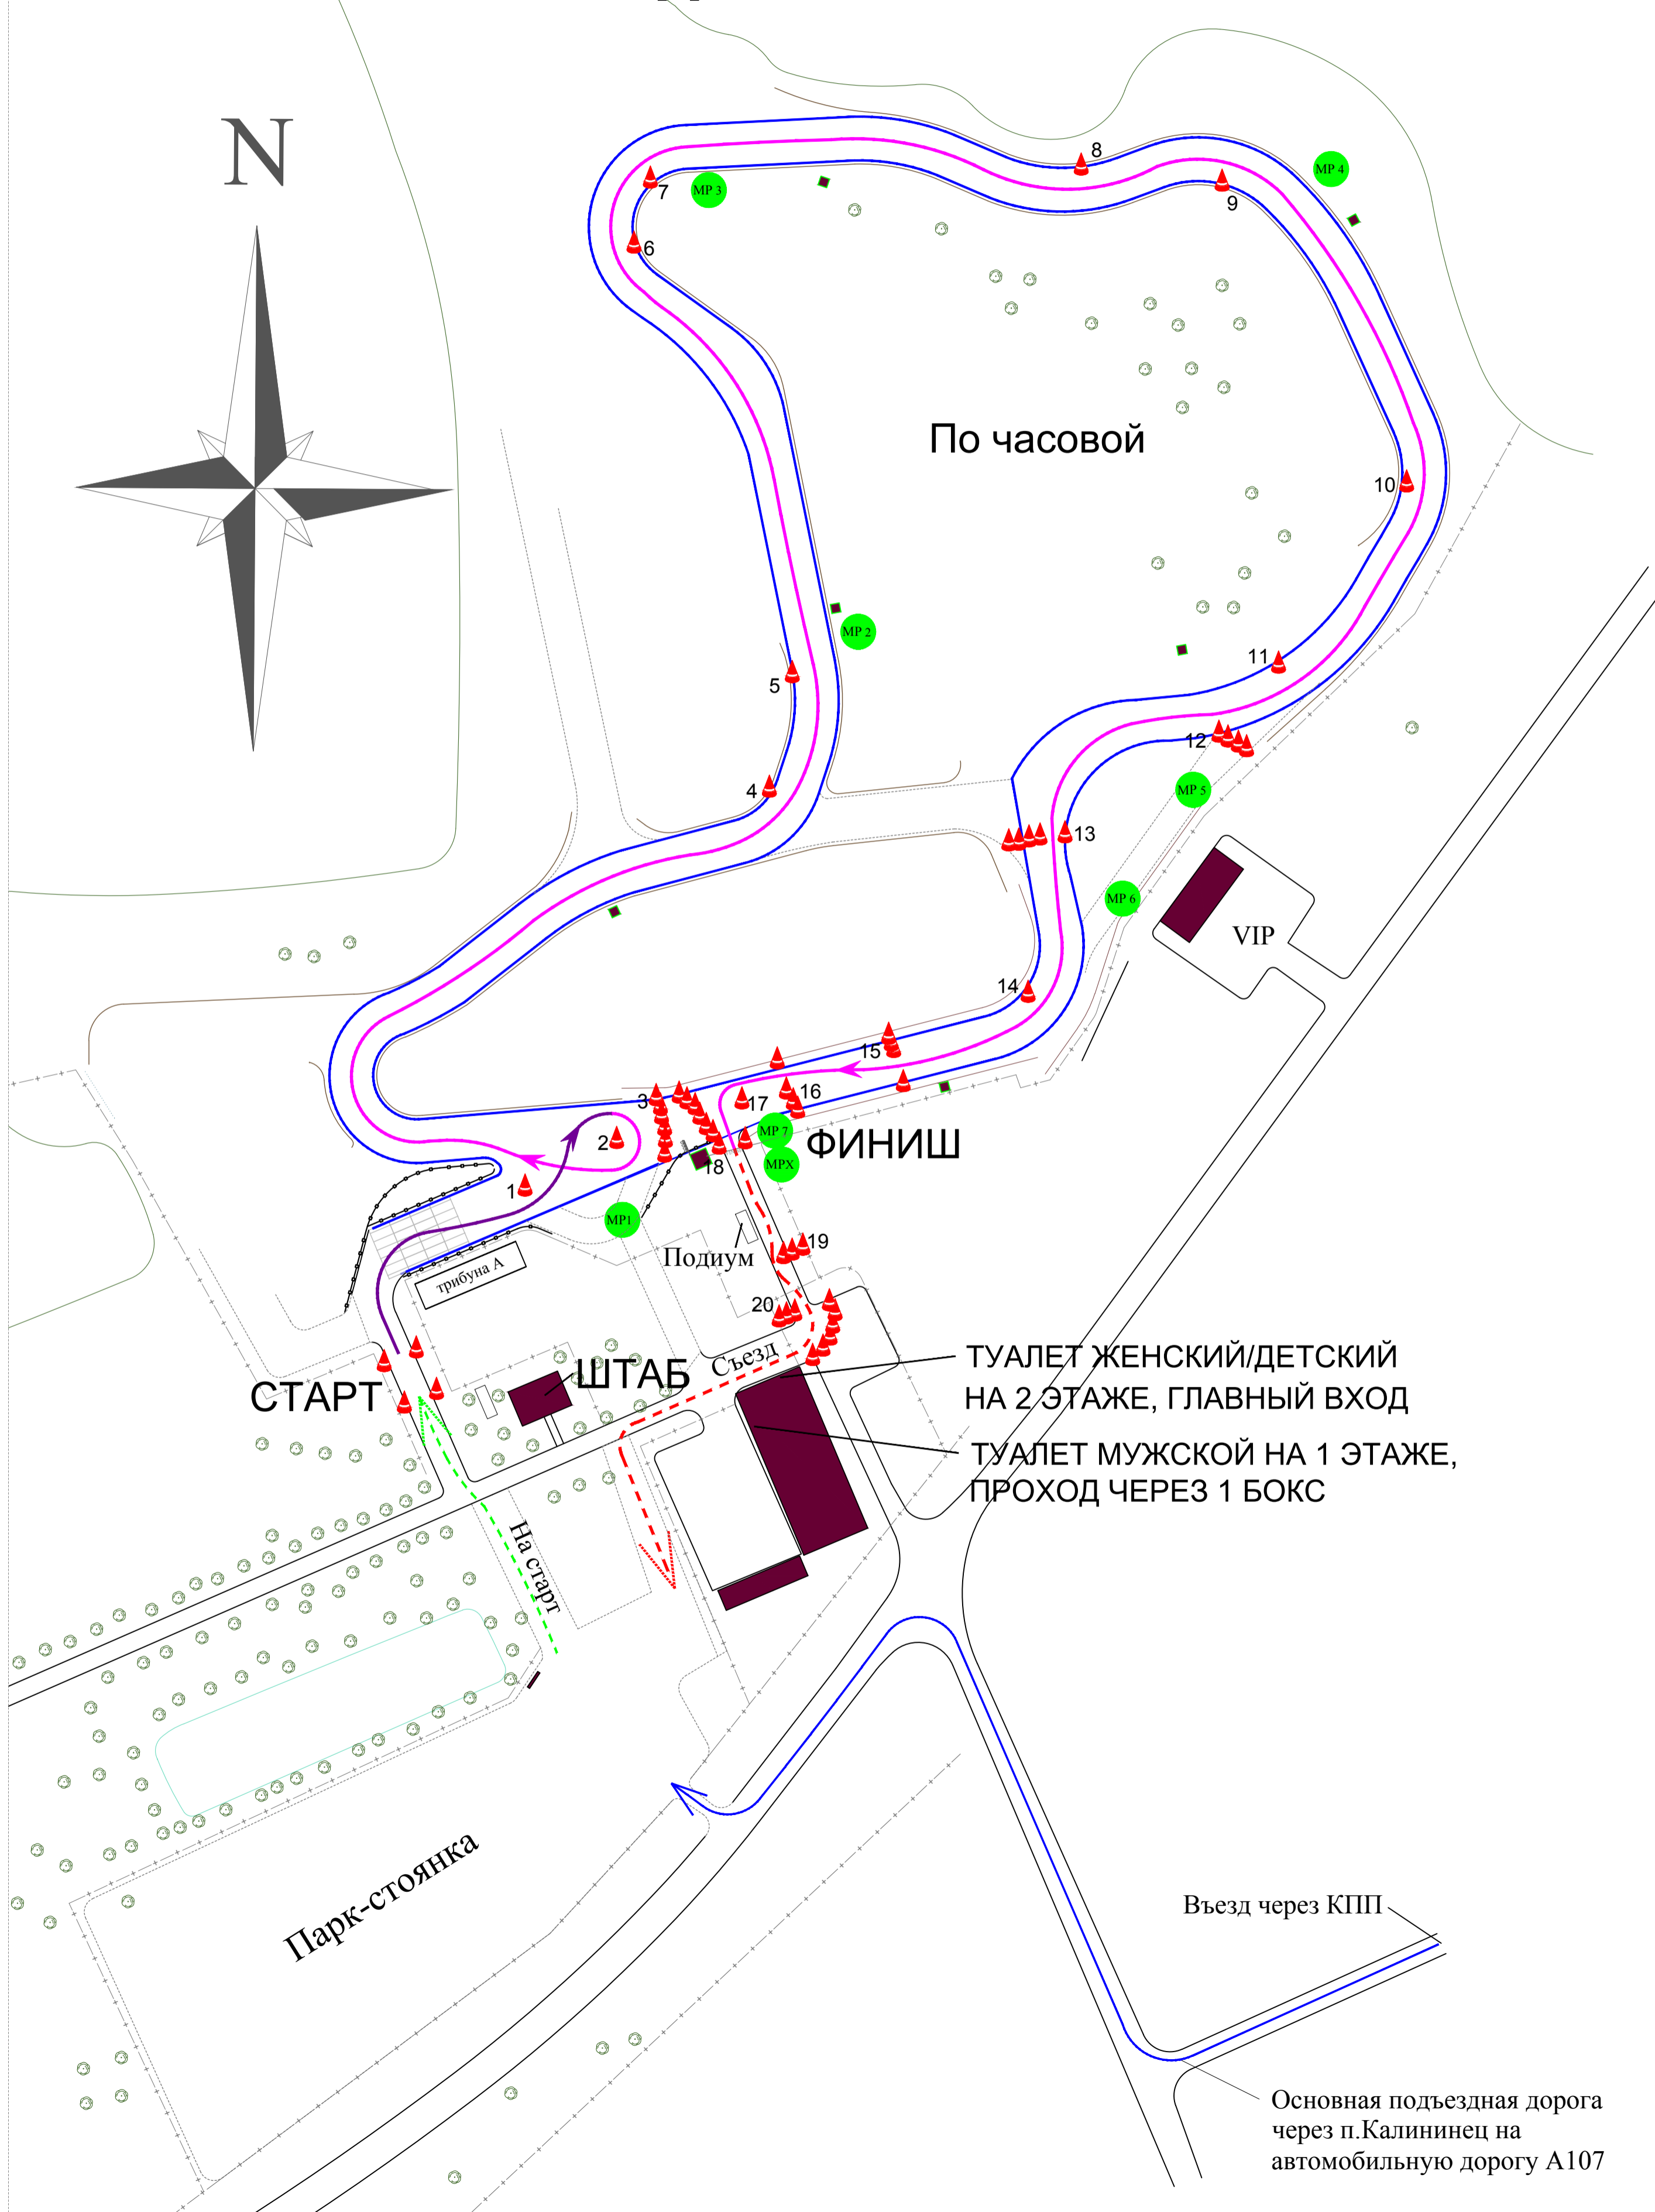

МосАвтоСлалом

04.02.2023 г. ДЛИНА СПРИНТА 1130 м

N

По часовой

VIP

ФИНИШ

СТАРТ

ШТАБ

Подиум

Съезд

ТУАЛЕТ ЖЕНСКИЙ/ДЕТСКИЙ
НА 2 ЭТАЖЕ, ГЛАВНЫЙ ВХОД
ТУАЛЕТ МУЖСКОЙ НА 1 ЭТАЖЕ,
ПРОХОД ЧЕРЕЗ 1 БОКС

Парк-стоянка

Въезд через КПП

Основная подъездная дорога
через п.Калининец на
автомобильную дорогу А107