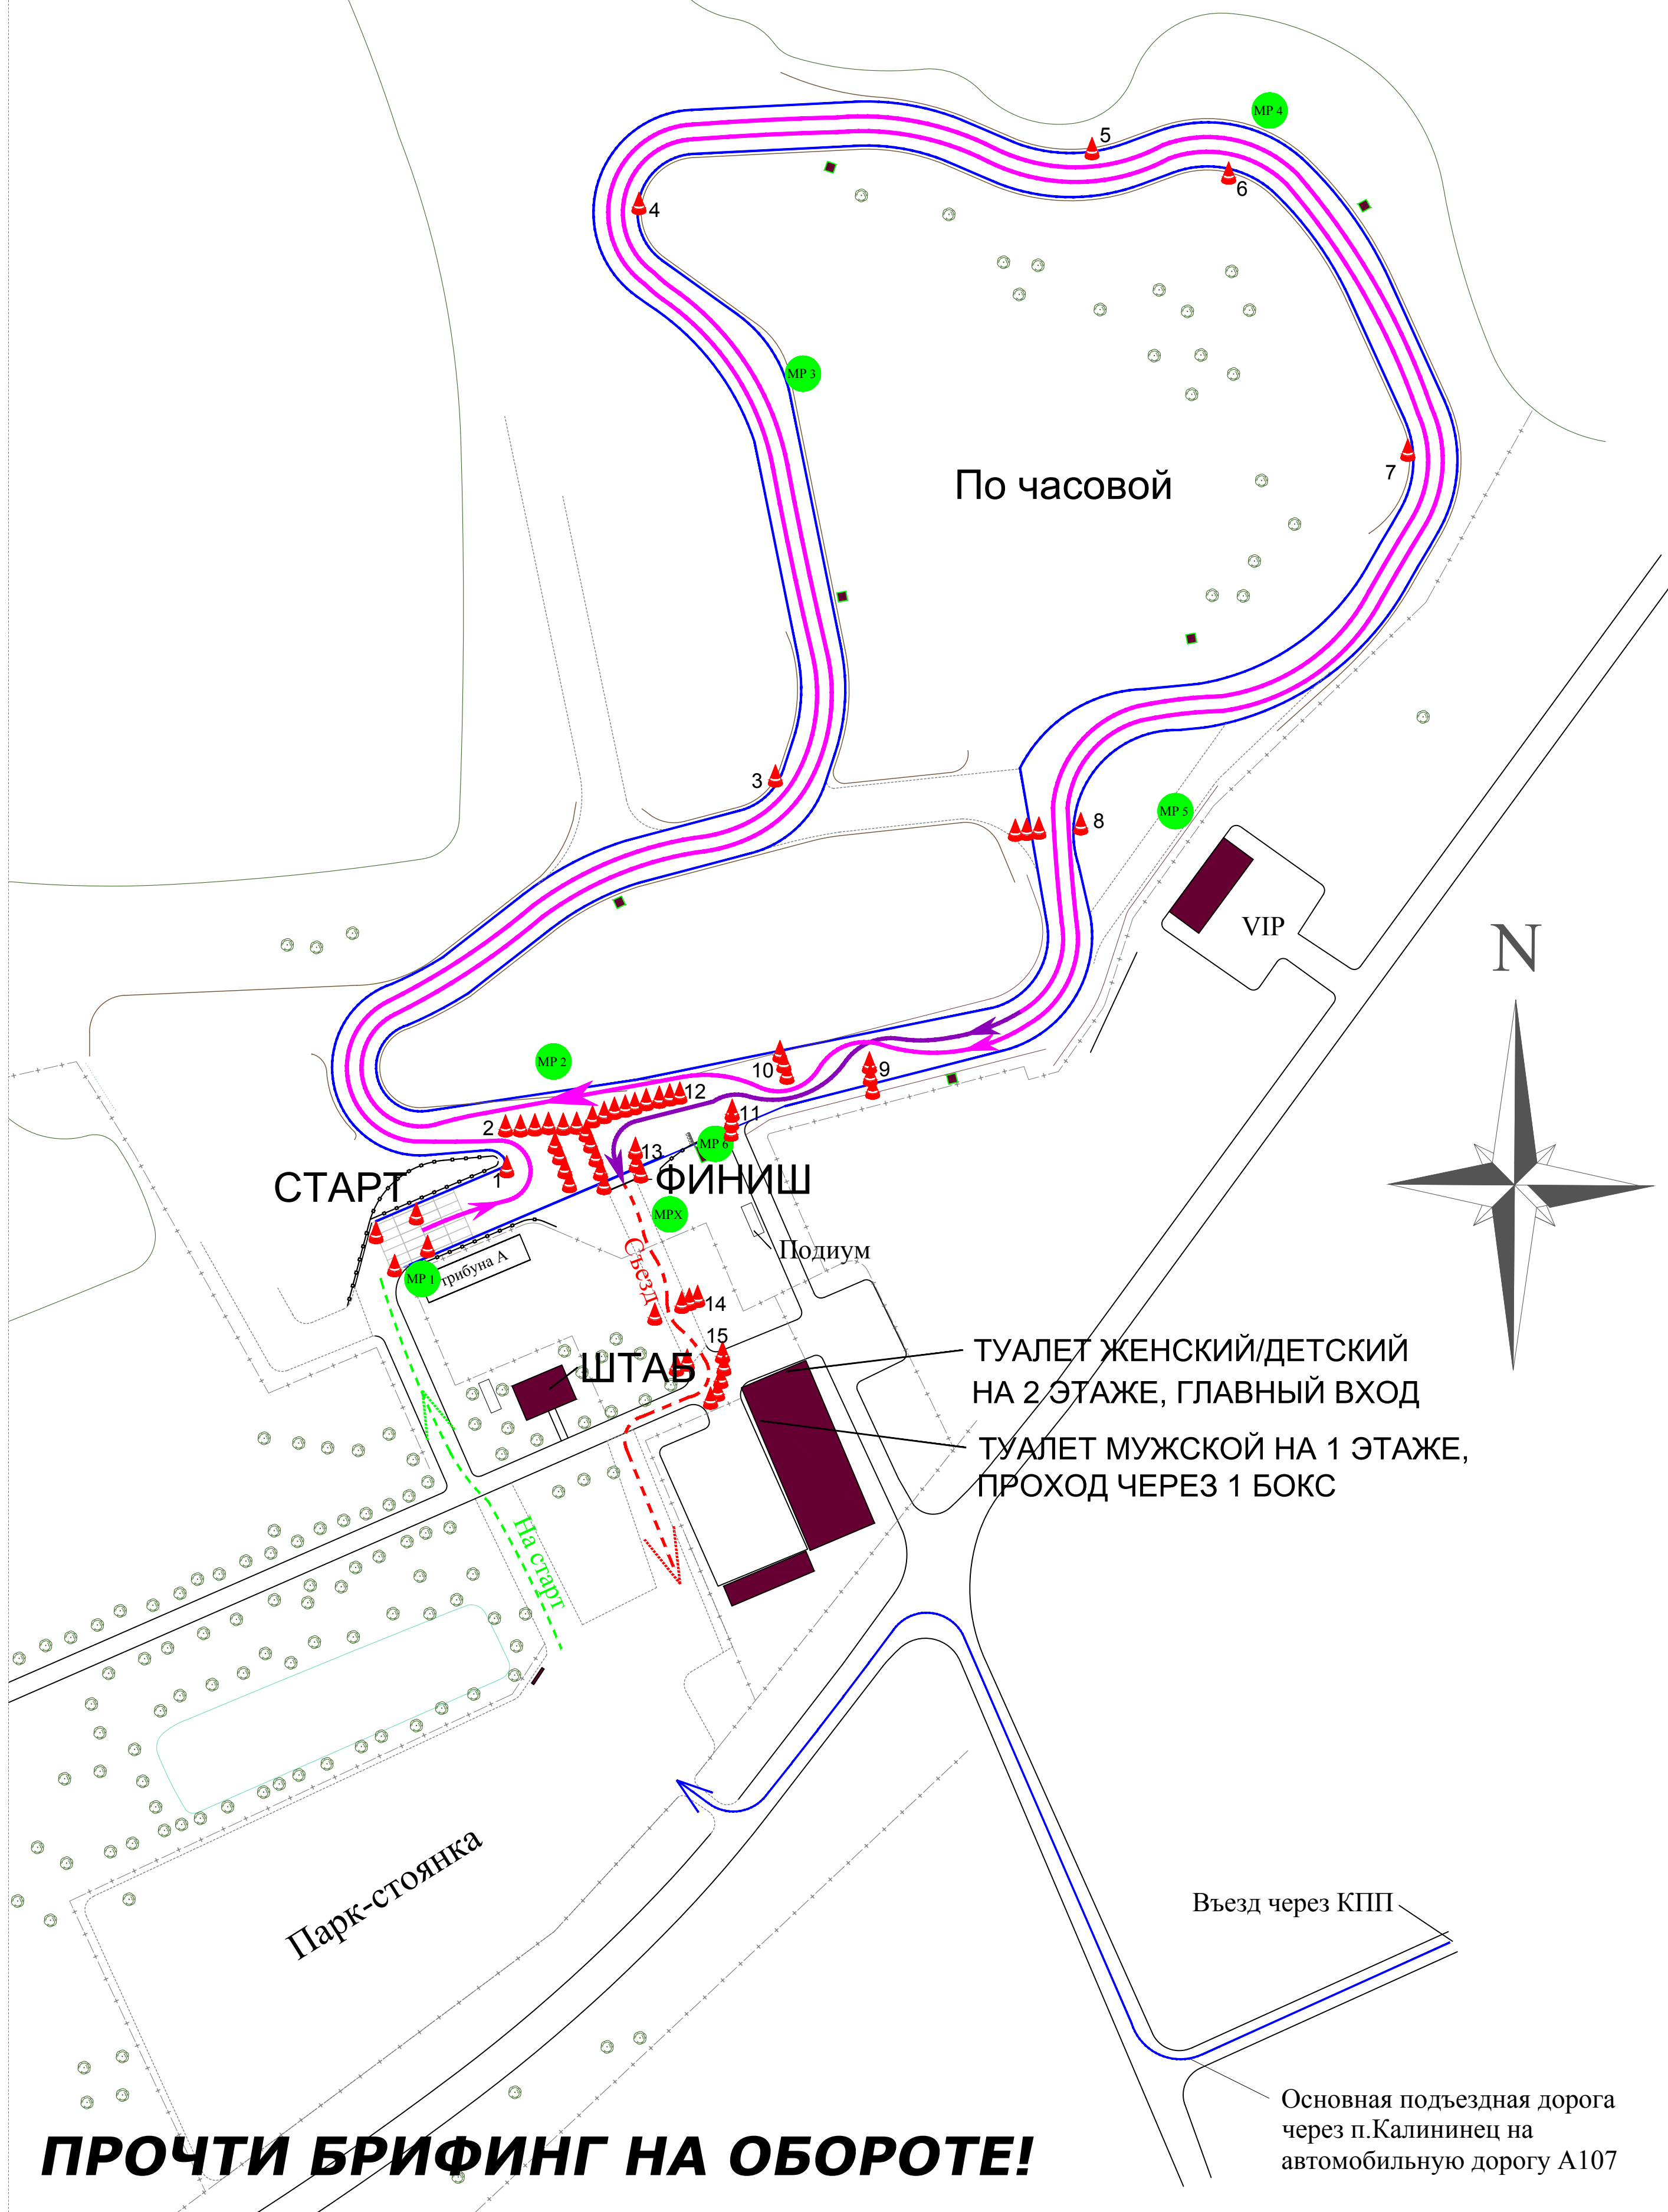

# МосАвтоСлалом

11.03.2023 г. ДЛИНА СПРИНТА 2100 м

**ПРОЧТИ БРИФИНГ НА ОБОРОТЕ!**

Основная подъездная дорога  
через п.Калининец на  
автомобильную дорогу А107