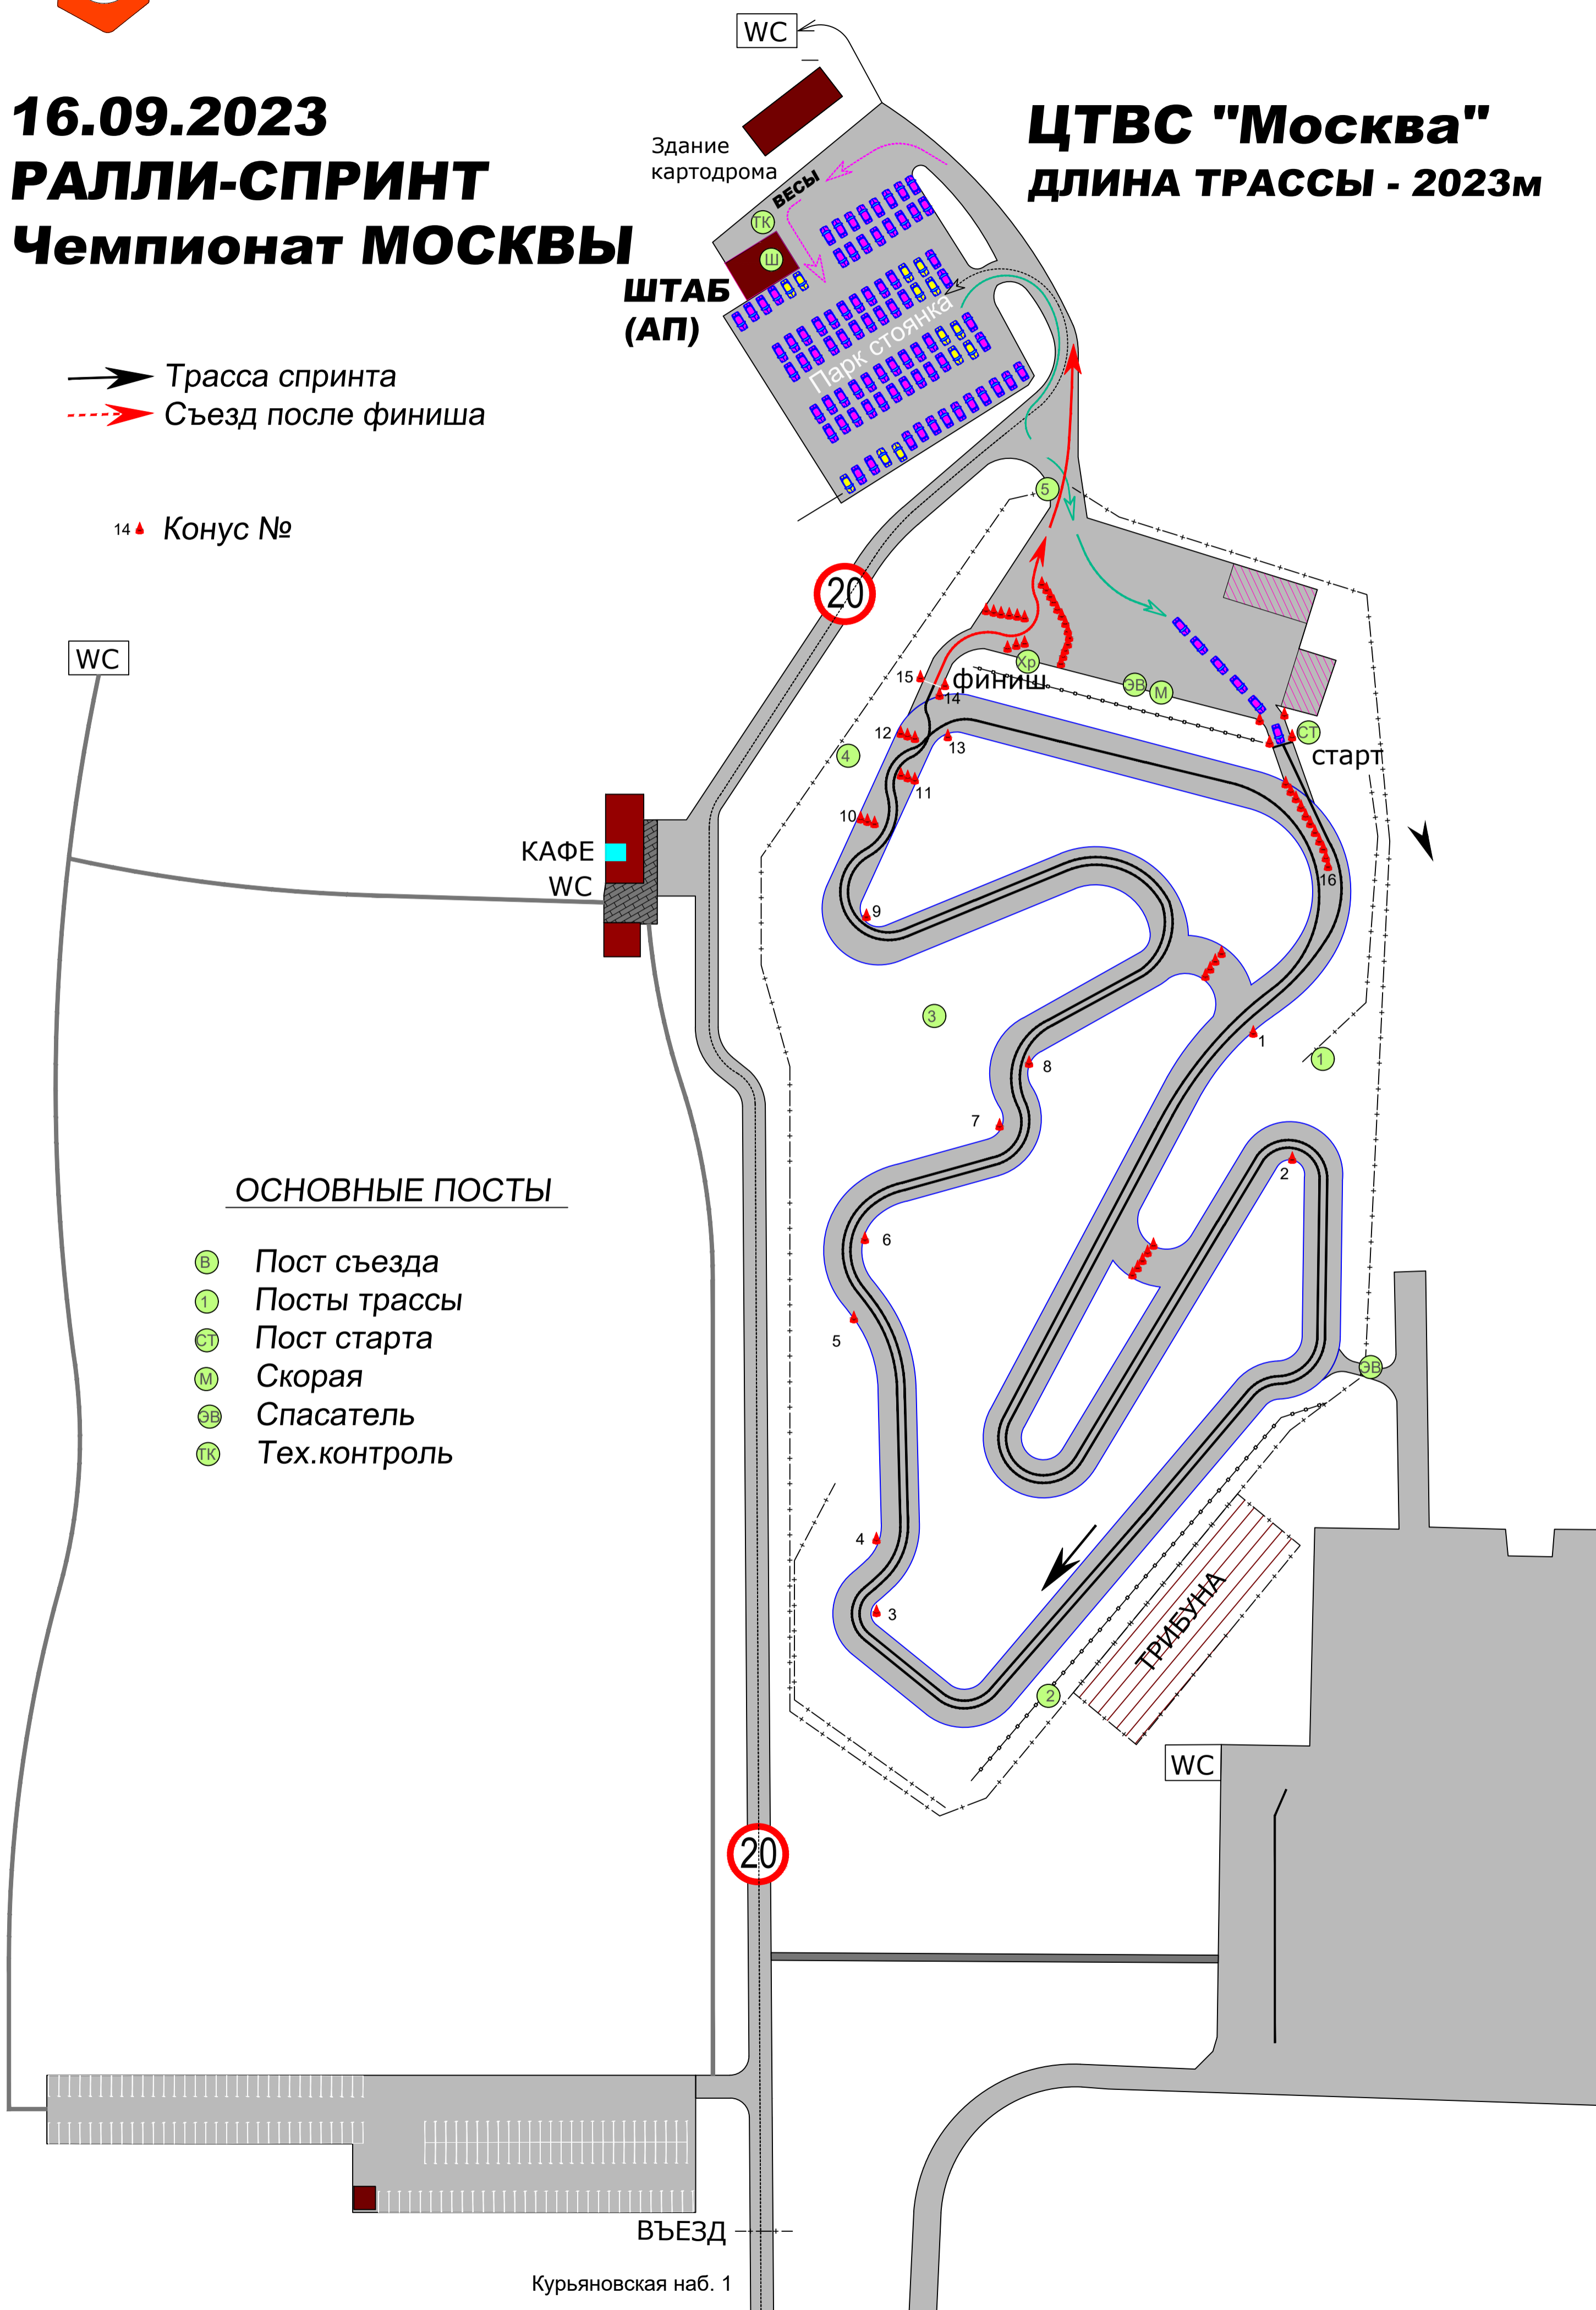

# МосАвтоСлалом

**16.09.2023**  
**РАЛЛИ-СПРИНТ**  
**Чемпионат МОСКВЫ**

**ЦТВС "Москва"**  
**ДЛИНА ТРАССЫ - 2023м**

→ Трасса спринта  
→ Съезд после финиша

14 ▲ Конус №

### ОСНОВНЫЕ ПОСТЫ

- Ⓟ Пост съезда
- ① Посты трассы
- СТ Пост старта
- М Скорая
- ЭВ Спасатель
- ТК Тех.контроль

ВЪЕЗД

Курьяновская наб. 1