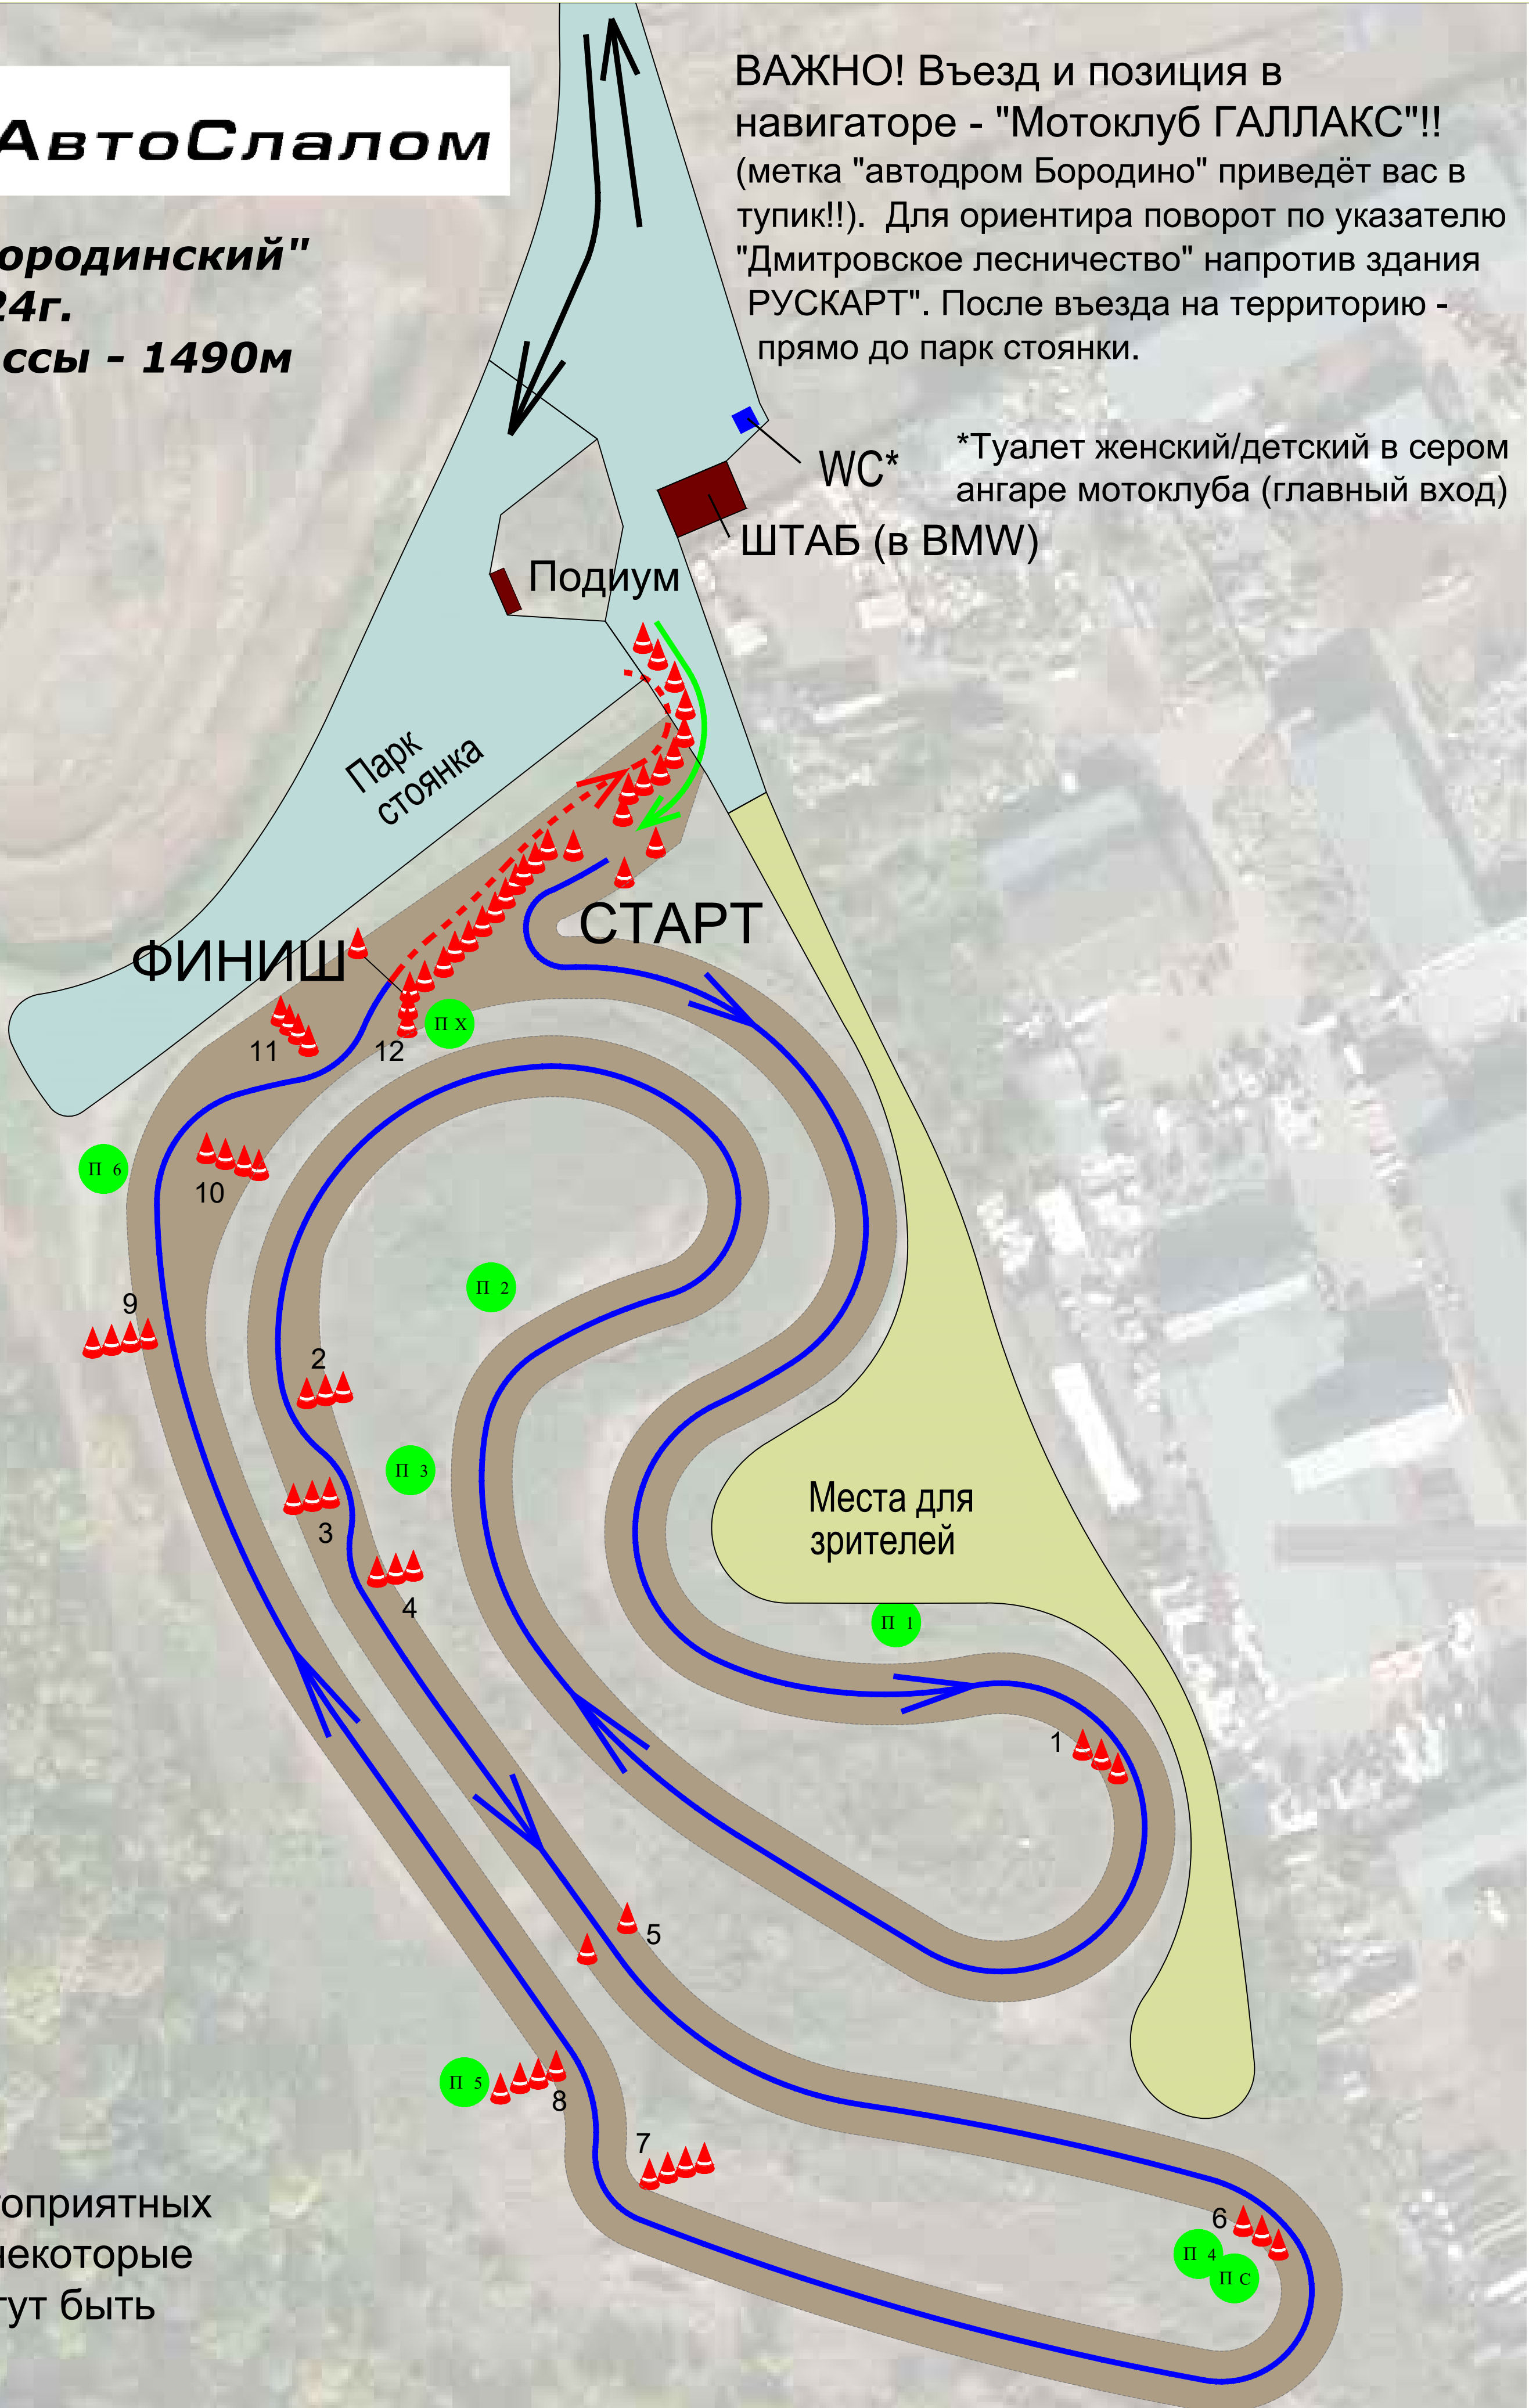

Спринт "Бородинский"
18.02.2024г.
Длина трассы - 1490м

ВАЖНО! Въезд и позиция в навигаторе - "Мотоклуб ГАЛЛАКС"!! (метка "аэродром Бородино" приведёт вас в тупик!!). Для ориентира поворот по указателю "Дмитровское лесничество" напротив здания РУСКАРТ". После въезда на территорию - прямо до парк стоянки.

WC* *Туалет женский/детский в сером ангаре мотоклуба (главный вход)
ШТАБ (в BMW)

**При благоприятных условиях некоторые конусы могут быть удалены