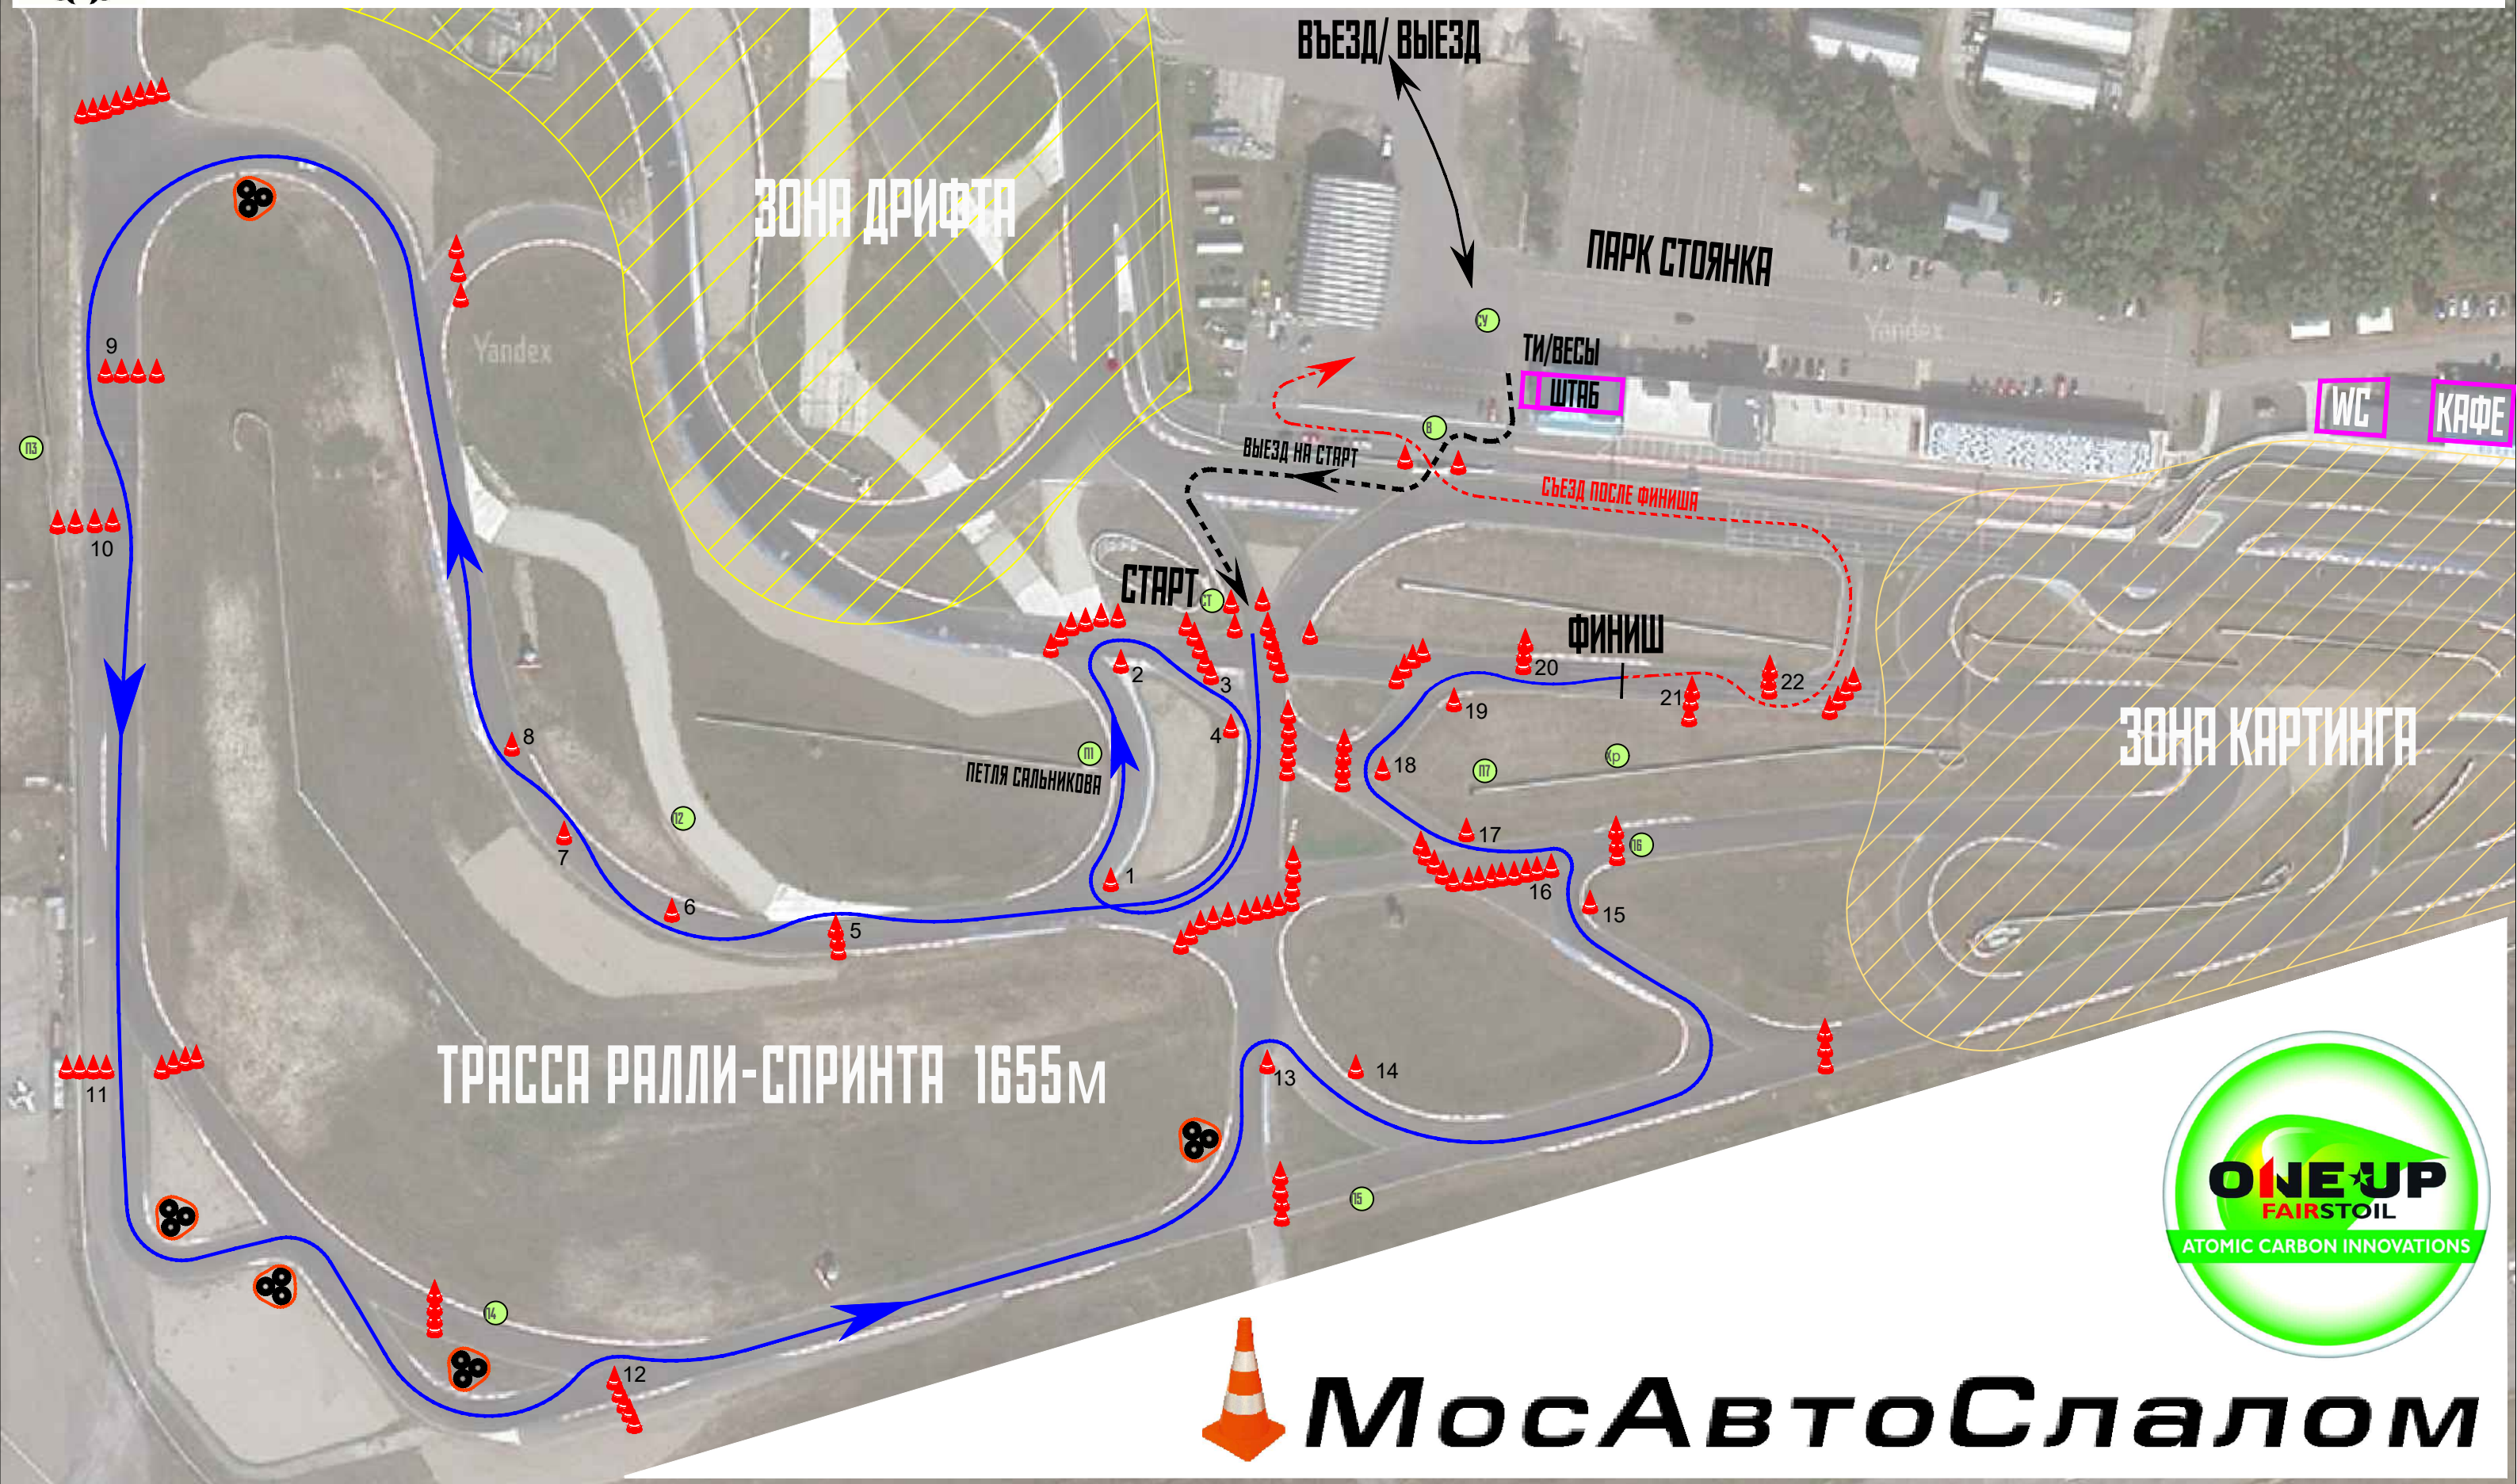

КУБОК МОСКВЫ ПО РАЛЛИ-СПРИНТУ
"ADM SPRINT 2025" 20.04.2025
СХЕМА ТРАССЫ (1650М)

МОСКОВСКИЙ СПОРТ

МосАвтоСлалом